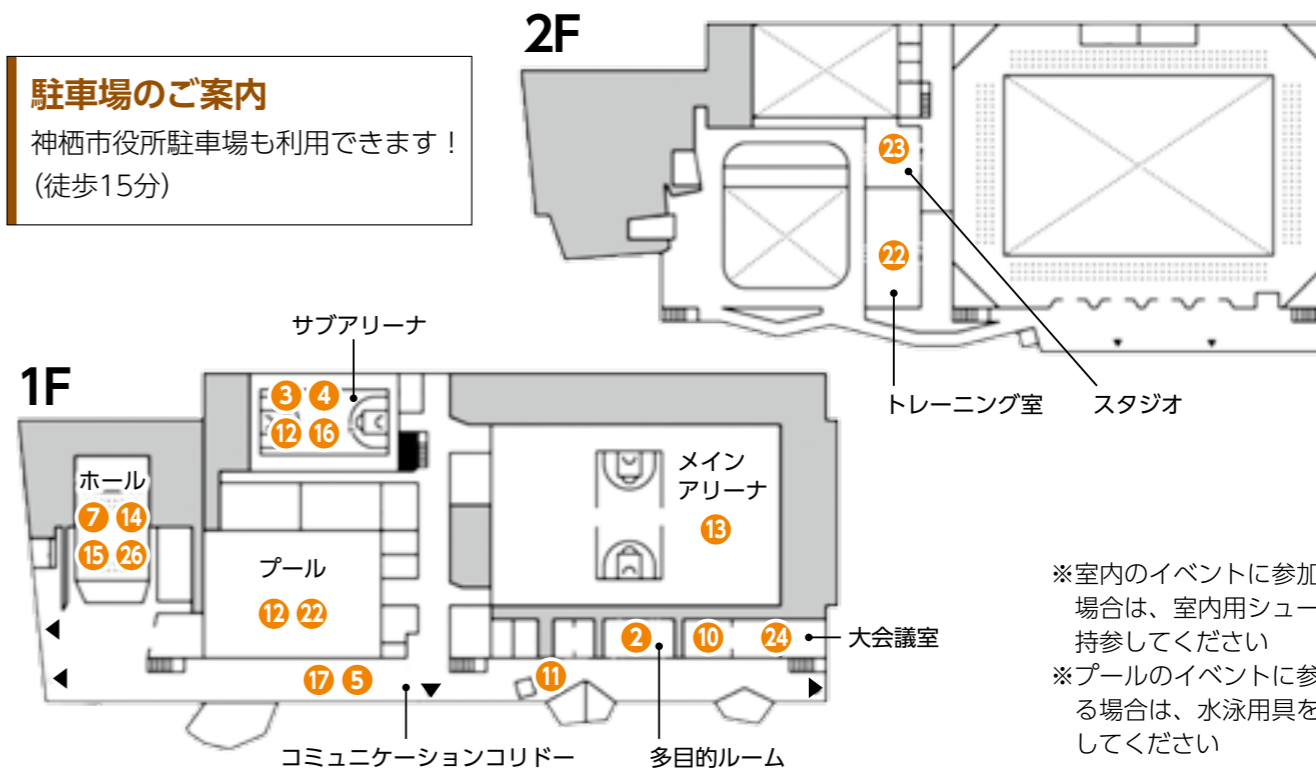

駐車場のご案内

神栖市役所駐車場も利用できます!
(徒歩15分)

※室内のイベントに参加する場合は、室内用シューズを持参してください
※プールのイベントに参加する場合は、水泳用具を持参してください

1日(土)開催 のイベント

① 神栖市炬火集火式

茨城国体を見守る「神栖市の火」が誕生します。

時間=午前9時15分~
場所=正面入口