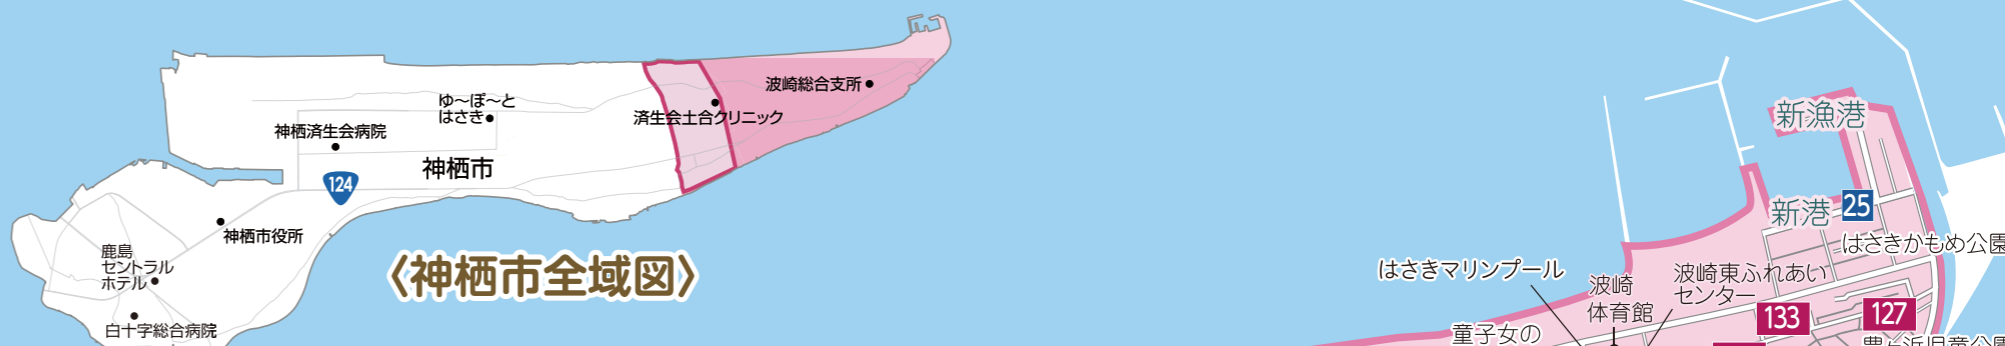

目的地一覧表

〈神栖市全域図〉

中南重複エリア

南エリア

医療機関等

| ● 病院・医院 | |
|------------|------------------------------|
| 64 | 済生会土合クリニック 0479-21-3321 |
| 66 | 永木外科胃腸科医院 0479-48-0211 |
| 67 | ひかりクリニック 0479-48-5681 |
| 68 | 渡辺病院 0479-48-2121 |
| 69 | すずきクリニック 0479-21-7971 |
| 87 | 小田医院 0479-44-0450 |
| 88 | 済生会波崎診療所 0479-44-0253 |
| 89 | 波崎クリニック 0479-44-3886 |
| ● 介護福祉施設 | |
| 71 | 特別養護老人ホームしおさい苑 0479-48-1110 |
| 73 | アンダンテ神栖 0479-48-0210 |
| 74 | 地域包括支援センターみのり 0479-21-6467 |
| 75 | 介護老人保健施設シオン 0479-48-1888 |
| 90 | グループホームはさき寿長生の家 0479-44-0204 |
| ● 接骨医院・整骨院 | |
| 77 | たかの整骨院 0479-21-9199 |
| 78 | めぐる鍼灸治療院 0479-26-3198 |
| 91 | 石橋接骨院 0479-44-0454 |
| 92 | 高橋接骨院 0479-44-6311 |
| 93 | むらた接骨院 0479-44-6124 |
| 94 | 伊藤鍼灸マッサージ治療院 0479-44-3913 |
| 95 | はさき中央整骨院 0479-21-5141 |
| 96 | ナチュラ接骨院 0479-21-5565 |
| 104 | 土合接骨院 0479-213-213 |
| ● 歯科医院 | |
| 79 | 安藤デンタルクリニック 0479-21-5303 |
| 80 | 岩上歯科医院 0479-48-0035 |
| 83 | さひめ歯科クリニック 0479-48-0840 |
| 84 | PCデンタルクリニック 0479-48-1151 |
| 86 | 越川歯科クリニック 0479-21-6100 |
| 97 | 荒野歯科医院 0479-44-5128 |
| 98 | 林歯科医院 0479-44-5311 |
| 99 | 山崎歯科医院 0479-44-0478 |
| 100 | 明神歯科医院 0479-44-4411 |
| 101 | 竹内歯科矯正歯科 0479-21-9321 |