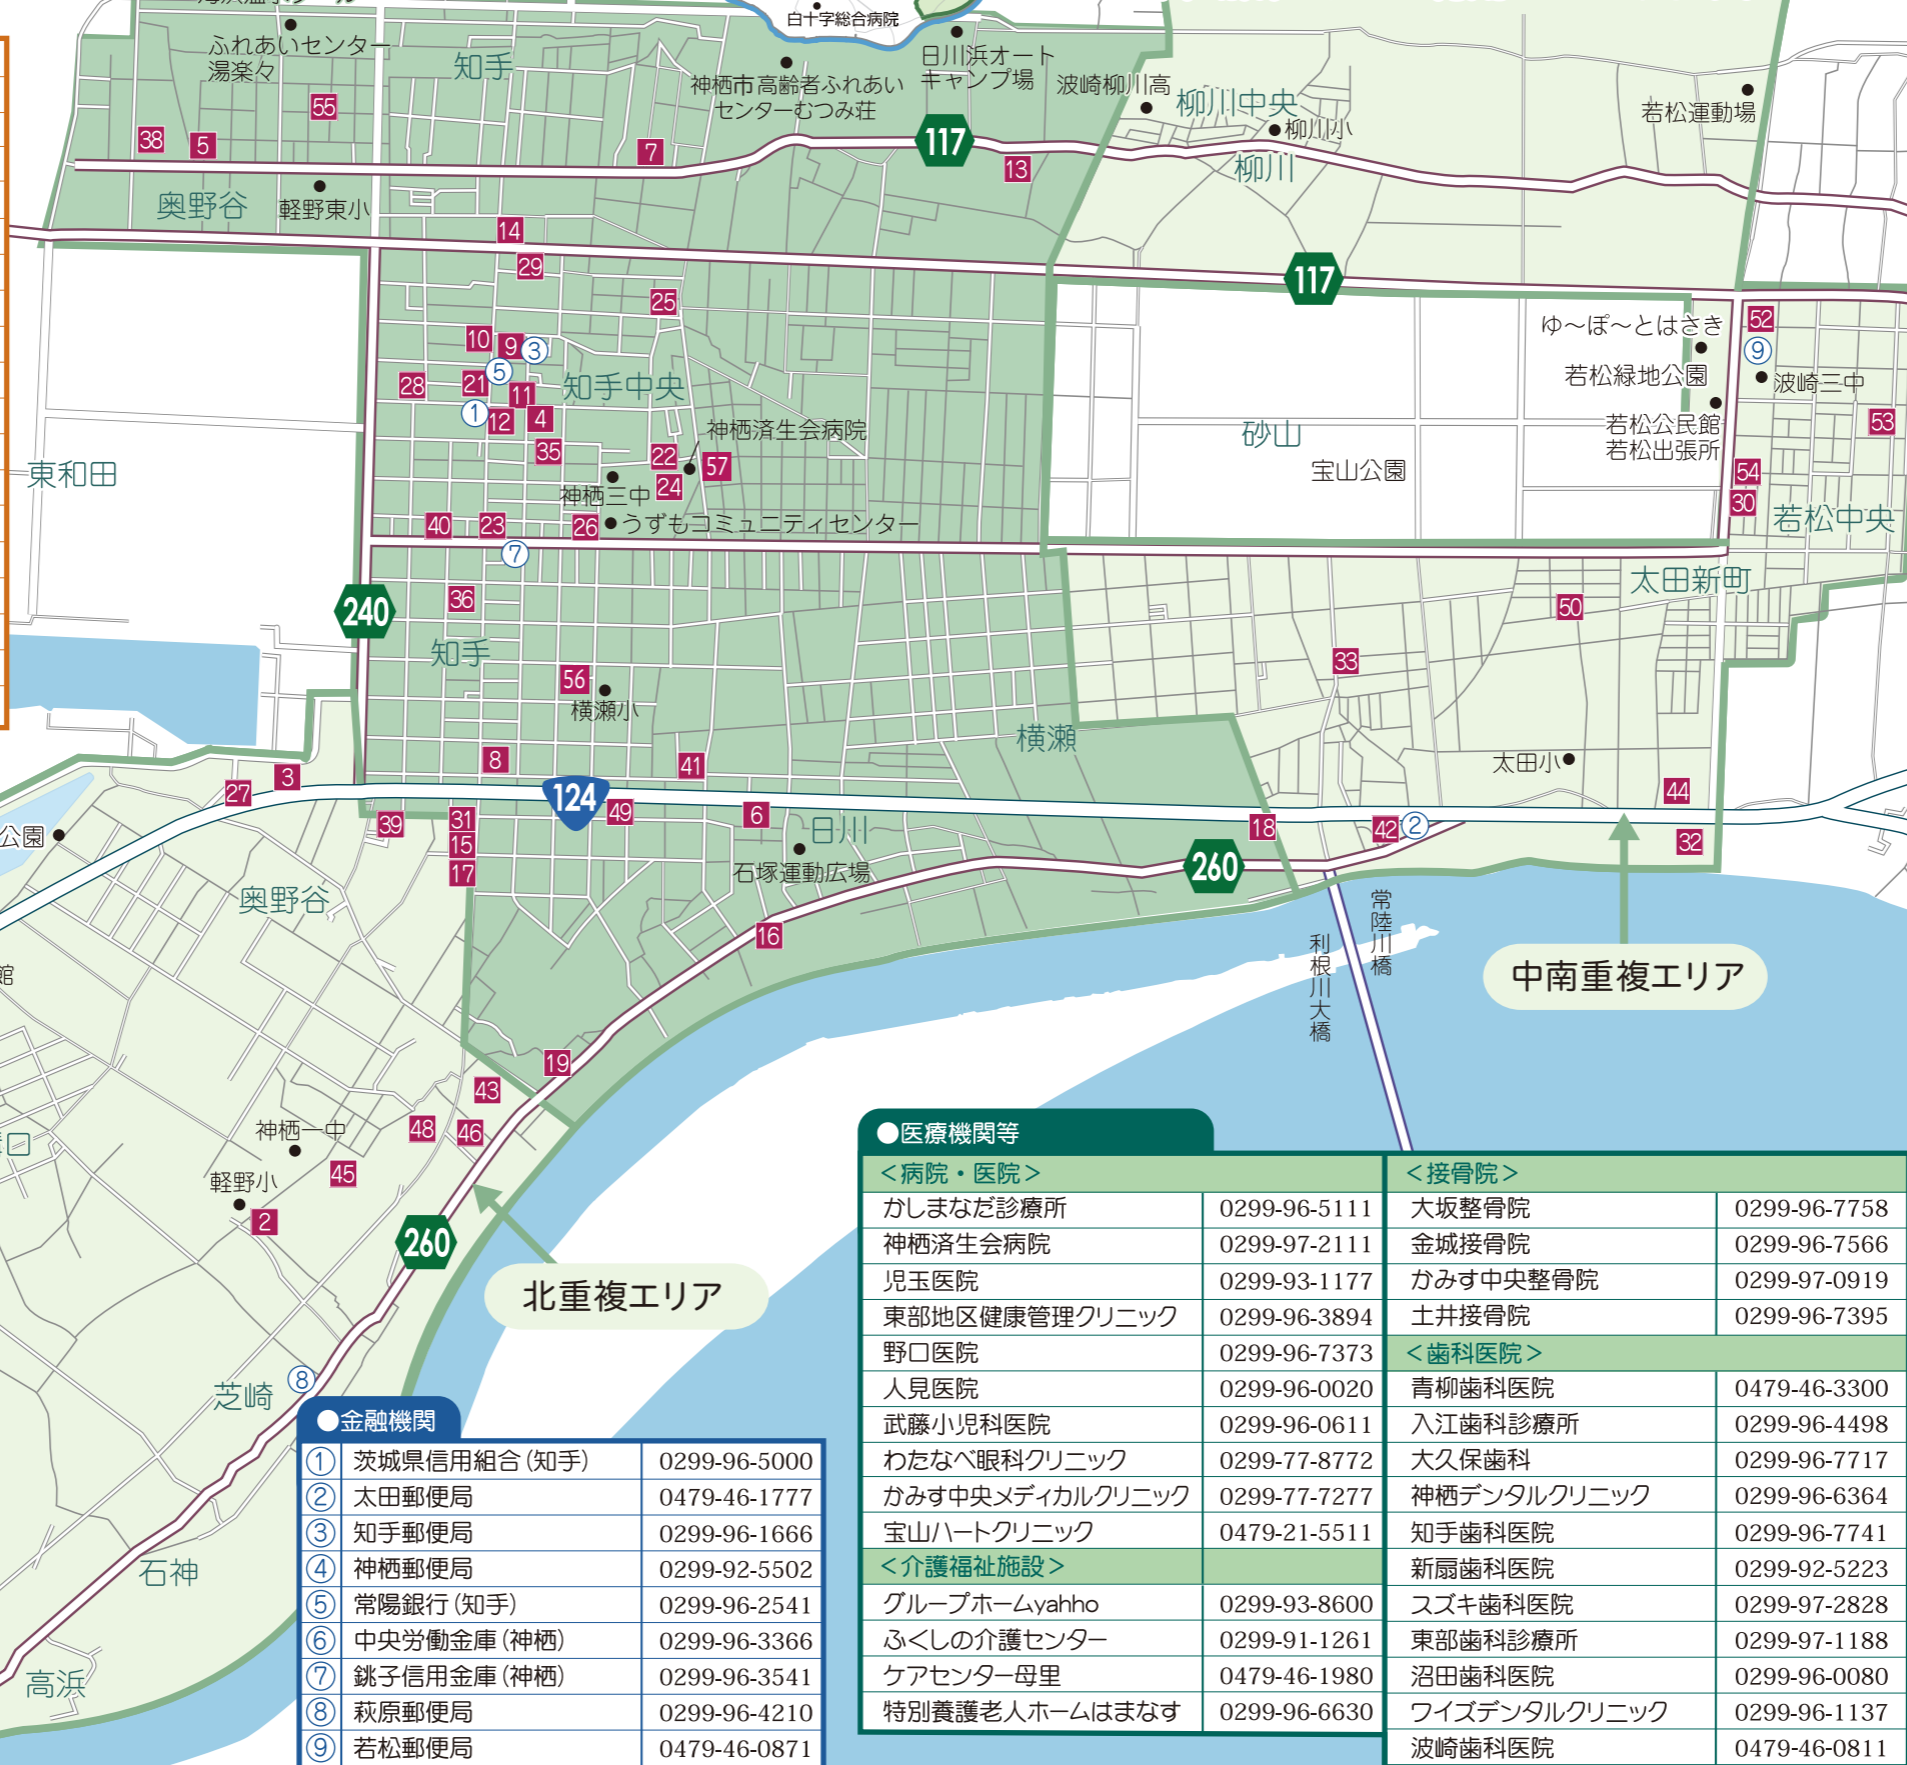

市内のセブンイレブン全店舗が乗降場所としてご利用いただけます。

中北重複エリア

目的地一覧表

中北エリア

〈神栖市全域図〉

市内のセブンイレブン全店舗が乗降場所としてご利用いただけます。

●公共施設等

| | |
|--------------------|--------------|
| うずもコミュニティセンター | 0299-90-5300 |
| 海浜温水プール | 0299-97-1177 |
| 神栖市役所 | 0299-90-1111 |
| 神栖市役所・分庁舎 | 0299-90-1132 |
| かみす聖苑 | 0299-90-5311 |
| 保健・福祉会館 | 0299-91-1700 |
| 武道館 | 0299-96-7700 |
| 文化センター | 0299-90-5511 |
| 中央公民館 | 0299-90-5500 |
| 市民体育館 | 0299-96-3594 |
| ふれあいセンター湯楽々 | 0299-90-5911 |
| 神栖市高齢者ふれあいセンターむつみ荘 | 0299-96-2675 |
| ゆ〜ぼ〜とはさき | 0479-46-2424 |
| 若松公民館 | 0479-46-1115 |
| 若松出張所 | 0479-46-0004 |
| 若松運動場 | 0479-46-6378 |
| いきいきかみす(登校支援教室) | 0299-97-0014 |
| 神之池緑地公園 | 0299-90-1153 |
| 第一リサイクルプラザ | 0299-96-8075 |