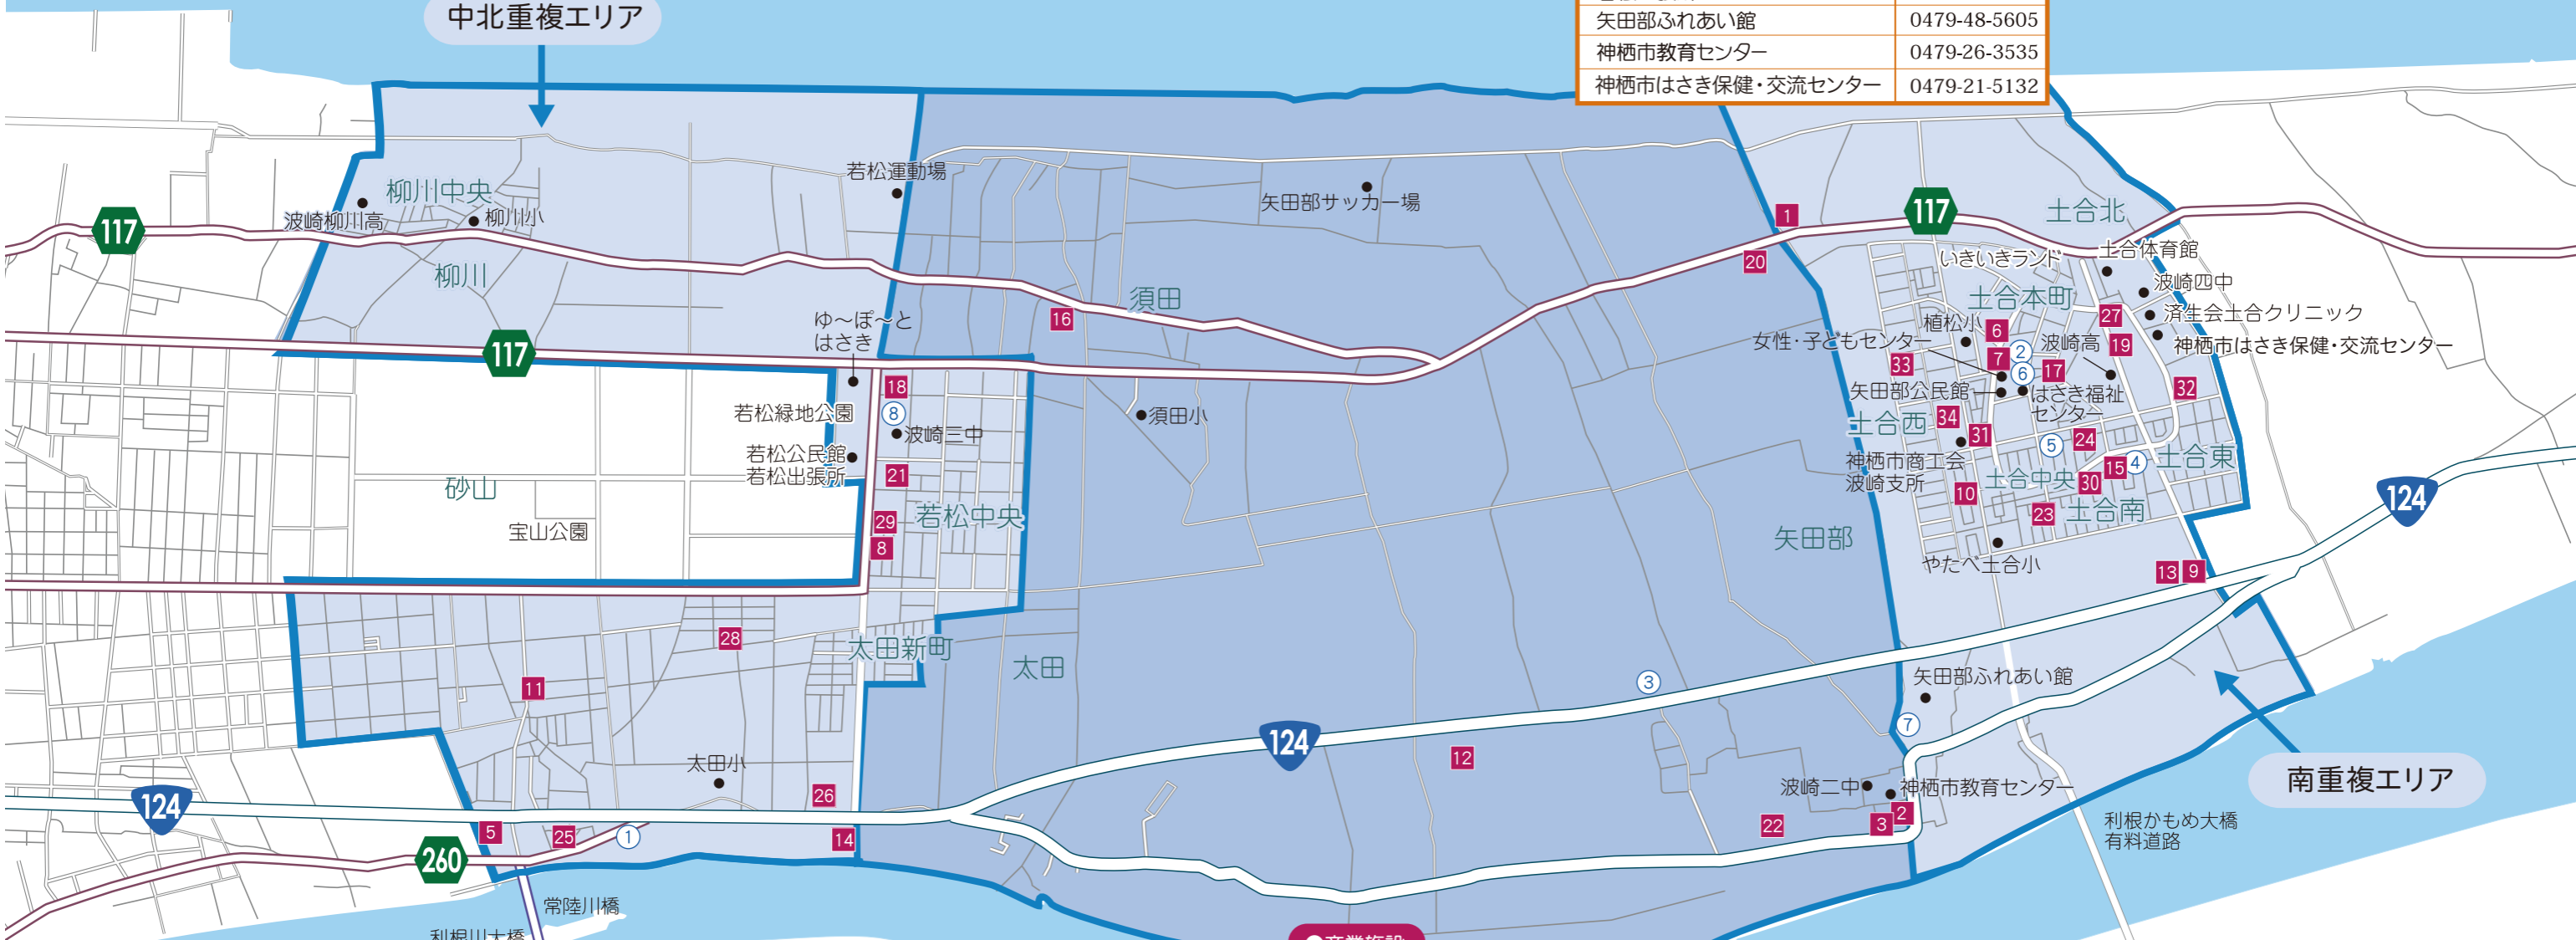

目的地一覧表

中南エリア

〈神栖市全域図〉

中北重複エリア

南重複エリア

●公共施設等

神栖市商工会波崎支所	0479-48-0333
神栖市矢田部サッカー場	0479-48-2811
土合体育館	0479-48-0019
矢田部公民館	0479-48-3311
女性・子どもセンター	0479-48-1112
はさき福祉センター	0479-48-5150
ゆ〜ぼ〜とはさき	0479-46-2424
若松運動場	0479-46-6378
若松公民館	0479-46-1115
若松出張所	0479-46-0004
矢田部ふれあい館	0479-48-5605
神栖市教育センター	0479-26-3535
神栖市はさき保健・交流センター	0479-21-5132

●金融機関

① 太田郵便局	0479-46-1777
② 筑波銀行(土合)	ATMのみ
③ JAなめがたしおさい農業協同組合(波崎)	0479-48-0005
④ 常陽銀行(土合南出張所)	ATMのみ
⑤ 銚子信用金庫(土合)	0479-48-3711
⑥ 波崎土合ヶ原郵便局	0479-48-1555
⑦ 矢田部郵便局	0479-48-0891
⑧ 若松郵便局	0479-46-0871

市内のセブンイレブン全店舗が乗降場所としてご利用いただけます。