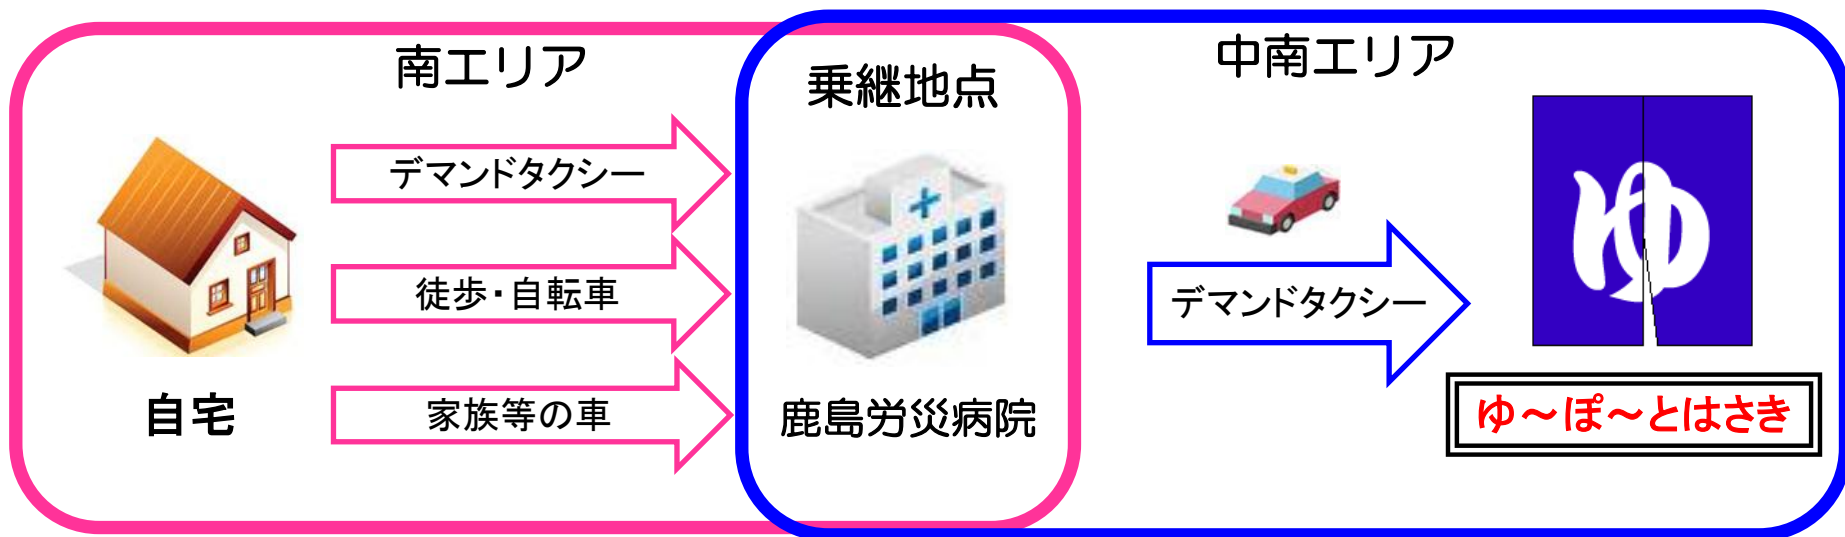

南エリアで登録している方が乗継サービスで移動できるのは、『ゆ〜ぽ〜とはさき』です。

※自宅から乗継地点までデマンドタクシーを利用する場合・・・

いちど乗継地点でデマンドタクシーを降りて、次の便のデマンドタクシーに乗ってゆ〜ぽ〜とはさきまで移動します。利用料金が片道で2回分(600円)かかりますので、ご注意ください。