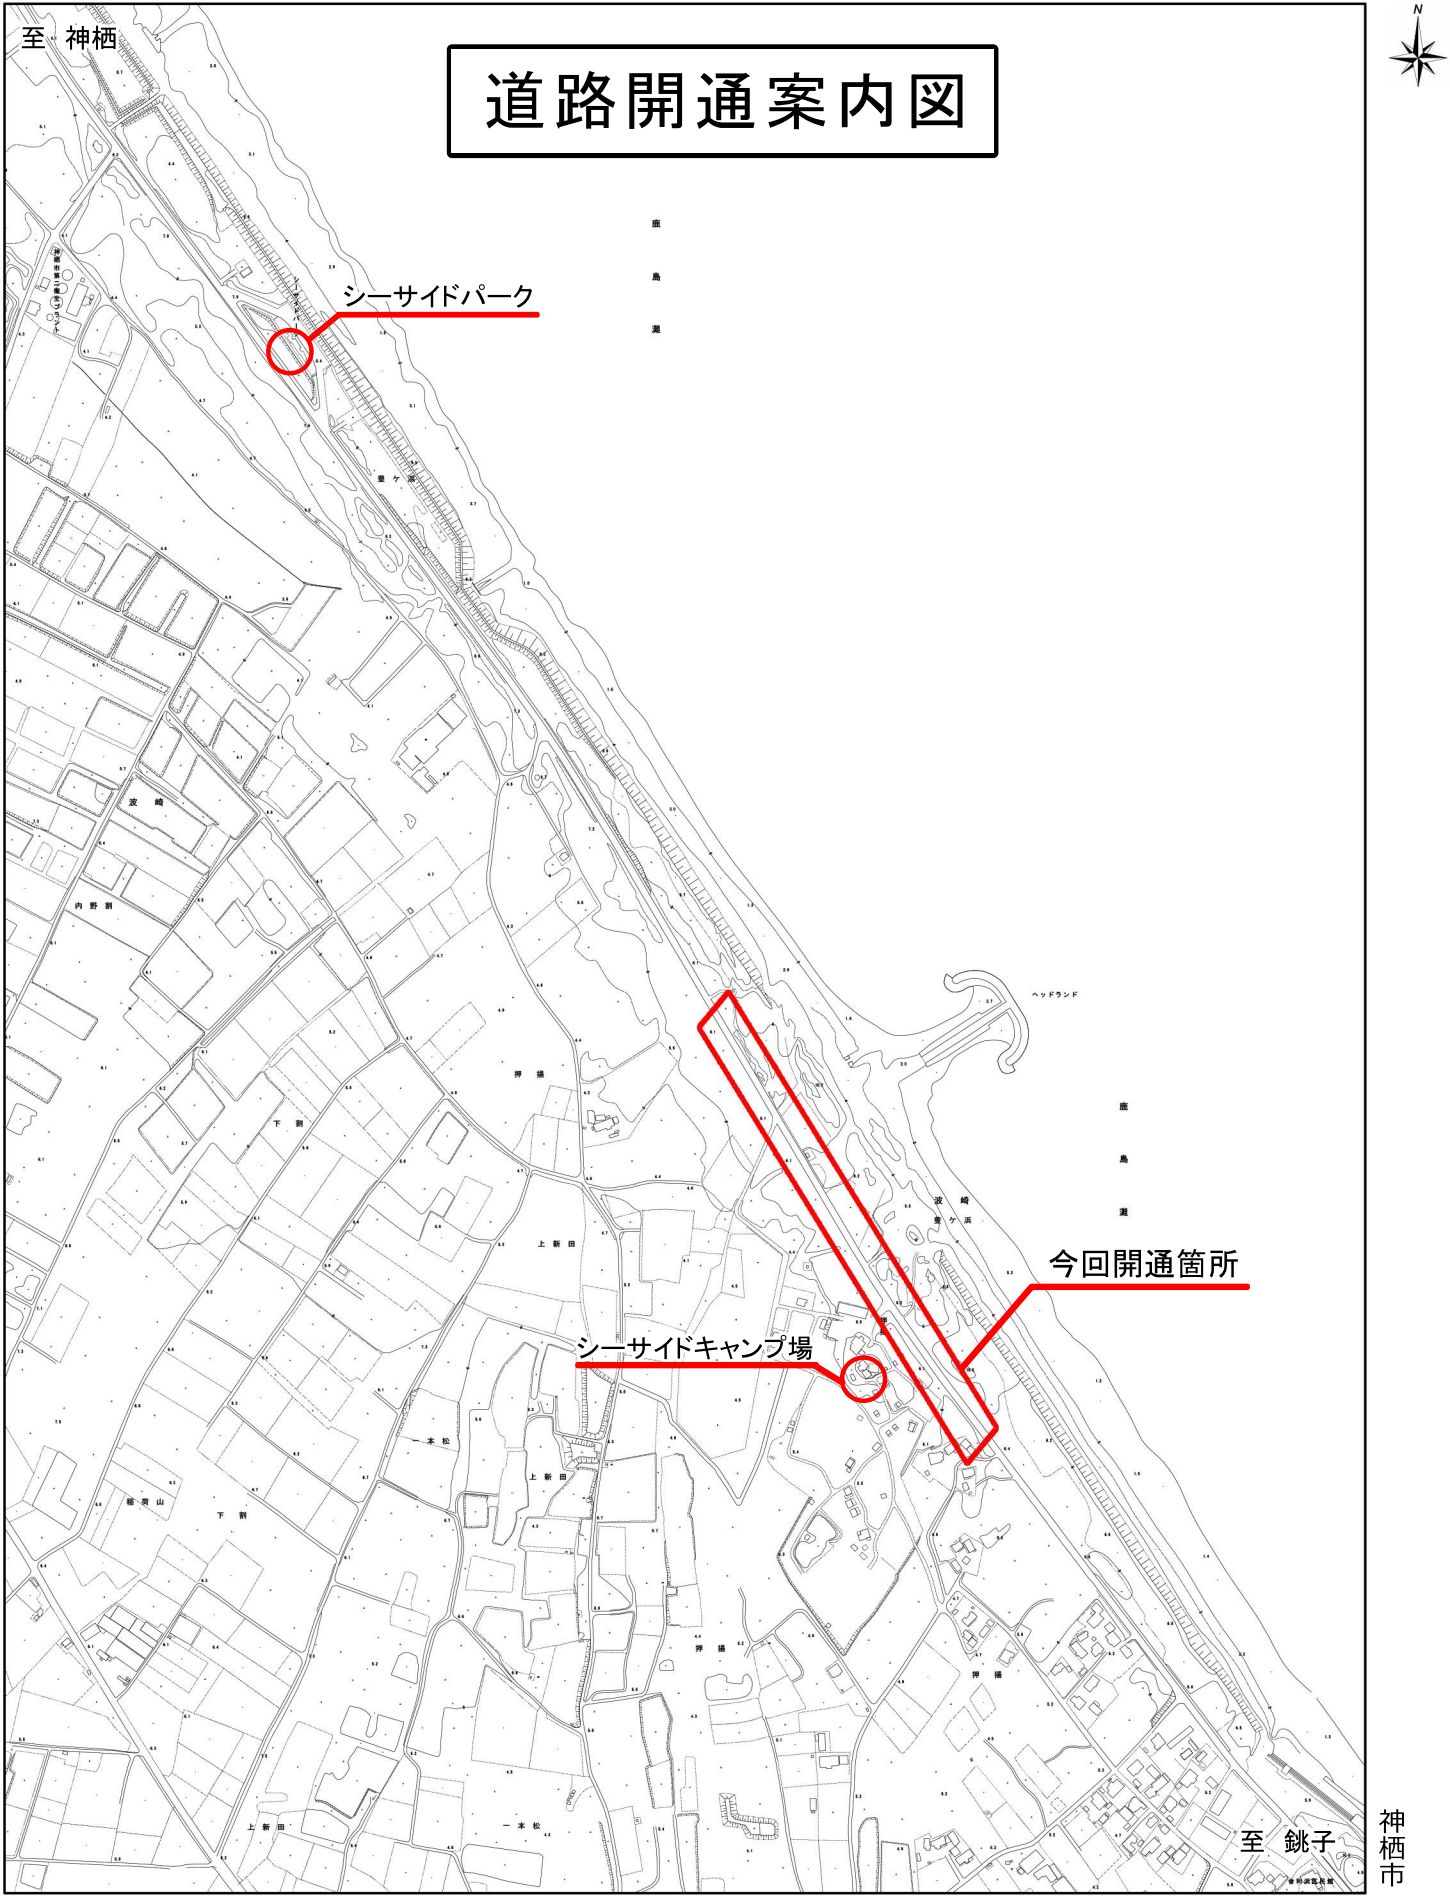

至 神栖

道路開通案内図

シーサイドパーク

今回開通箇所

シーサイドキャンプ場

至 銚子

神栖市