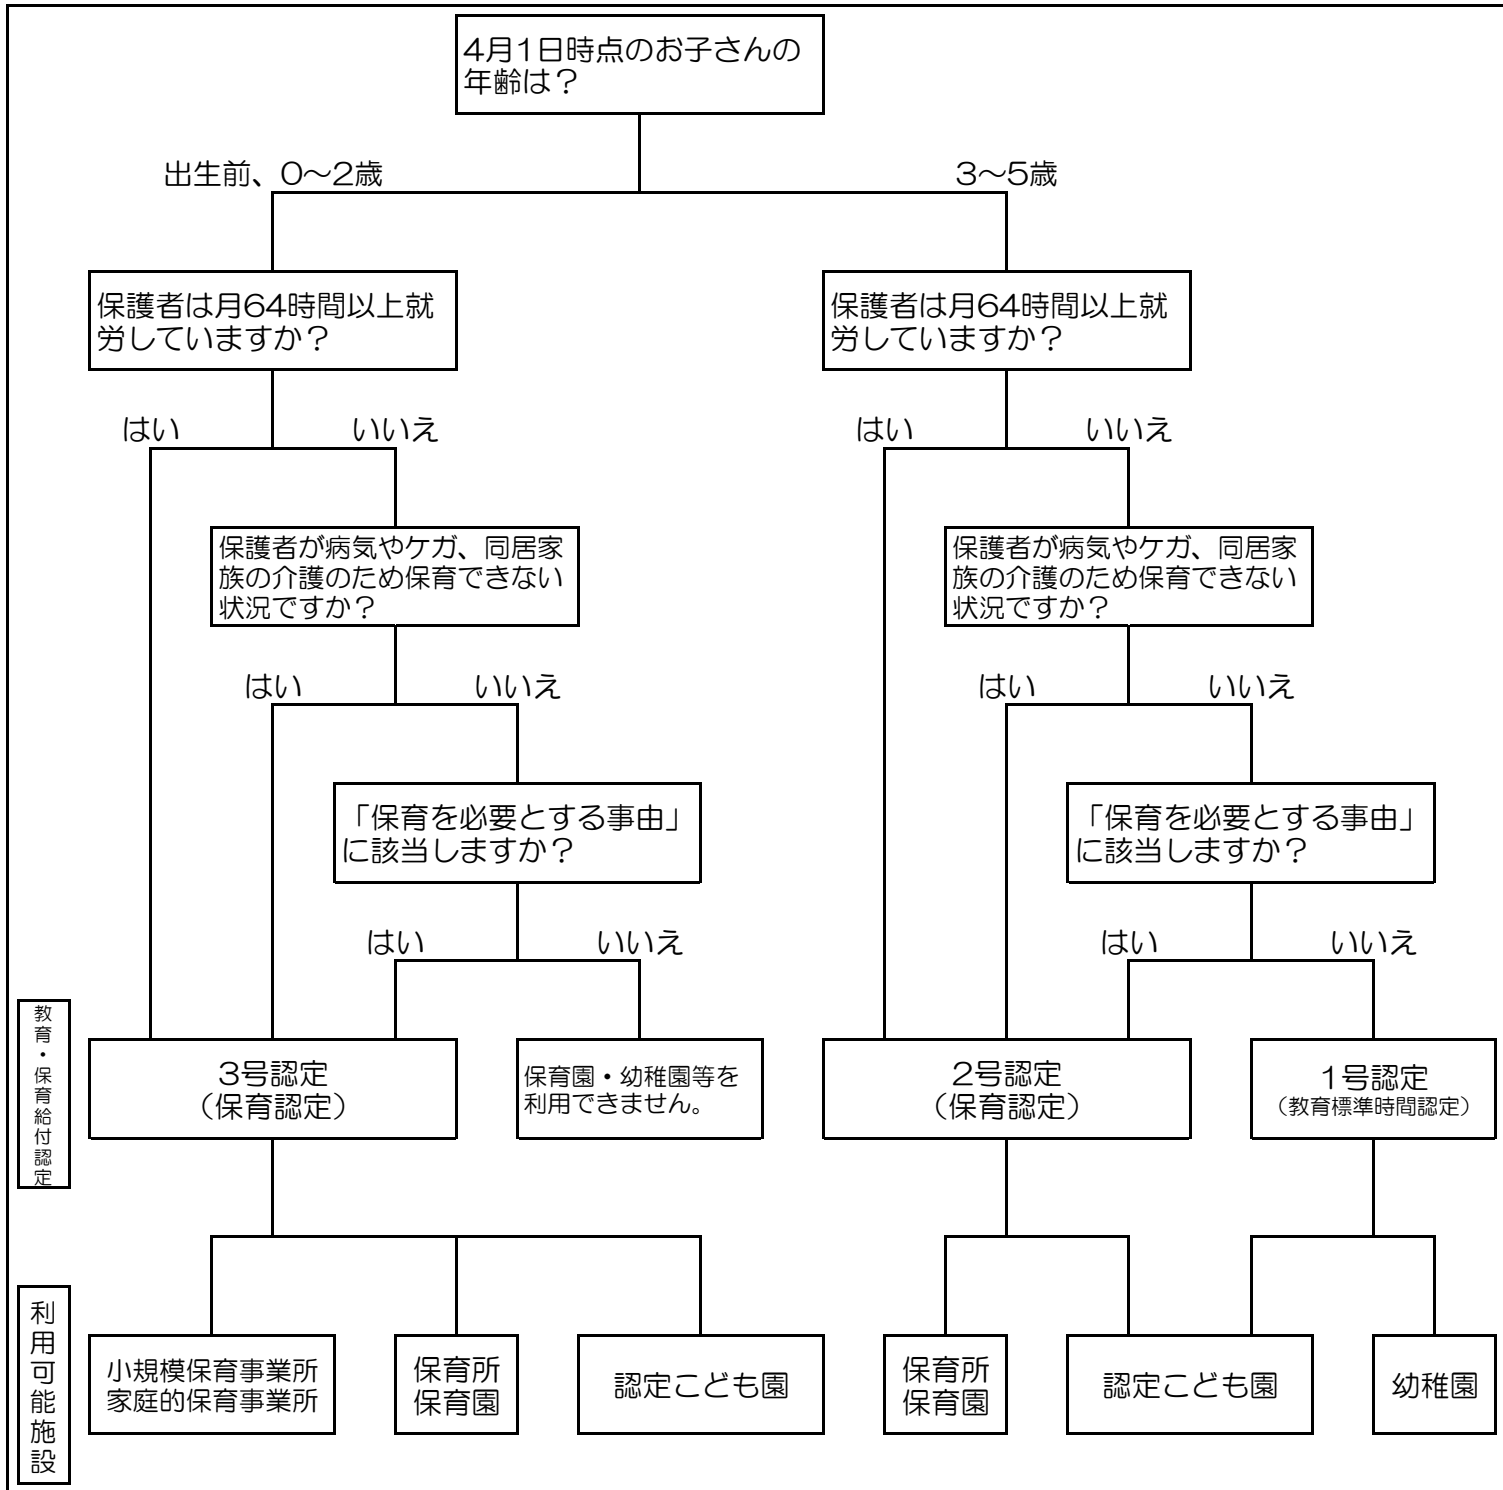

市内の保育園・幼稚園等の確認フローチャート

お子さんを施設に預けるにあたり、参考としてください。

注意事項

教育・保育認定区分と利用可能施設より、自宅・職場近くの施設を確認してください。  
 施設により預かり可能年齢（月齢）・入所可能時期が異なります。  
 施設を見学する際には、直接施設へ連絡し、日程を相談してください。  
 各施設の特徴は子ども・子育て情報公開システム [ここdeサーチ](#)からご確認できます。  
 「保育を必要とする事由」と「教育・保育給付認定」の詳細はホームページをご確認ください。  
 簡易のフローチャートとなります。ご家庭の状況により必ずしも一致しない場合もあります。