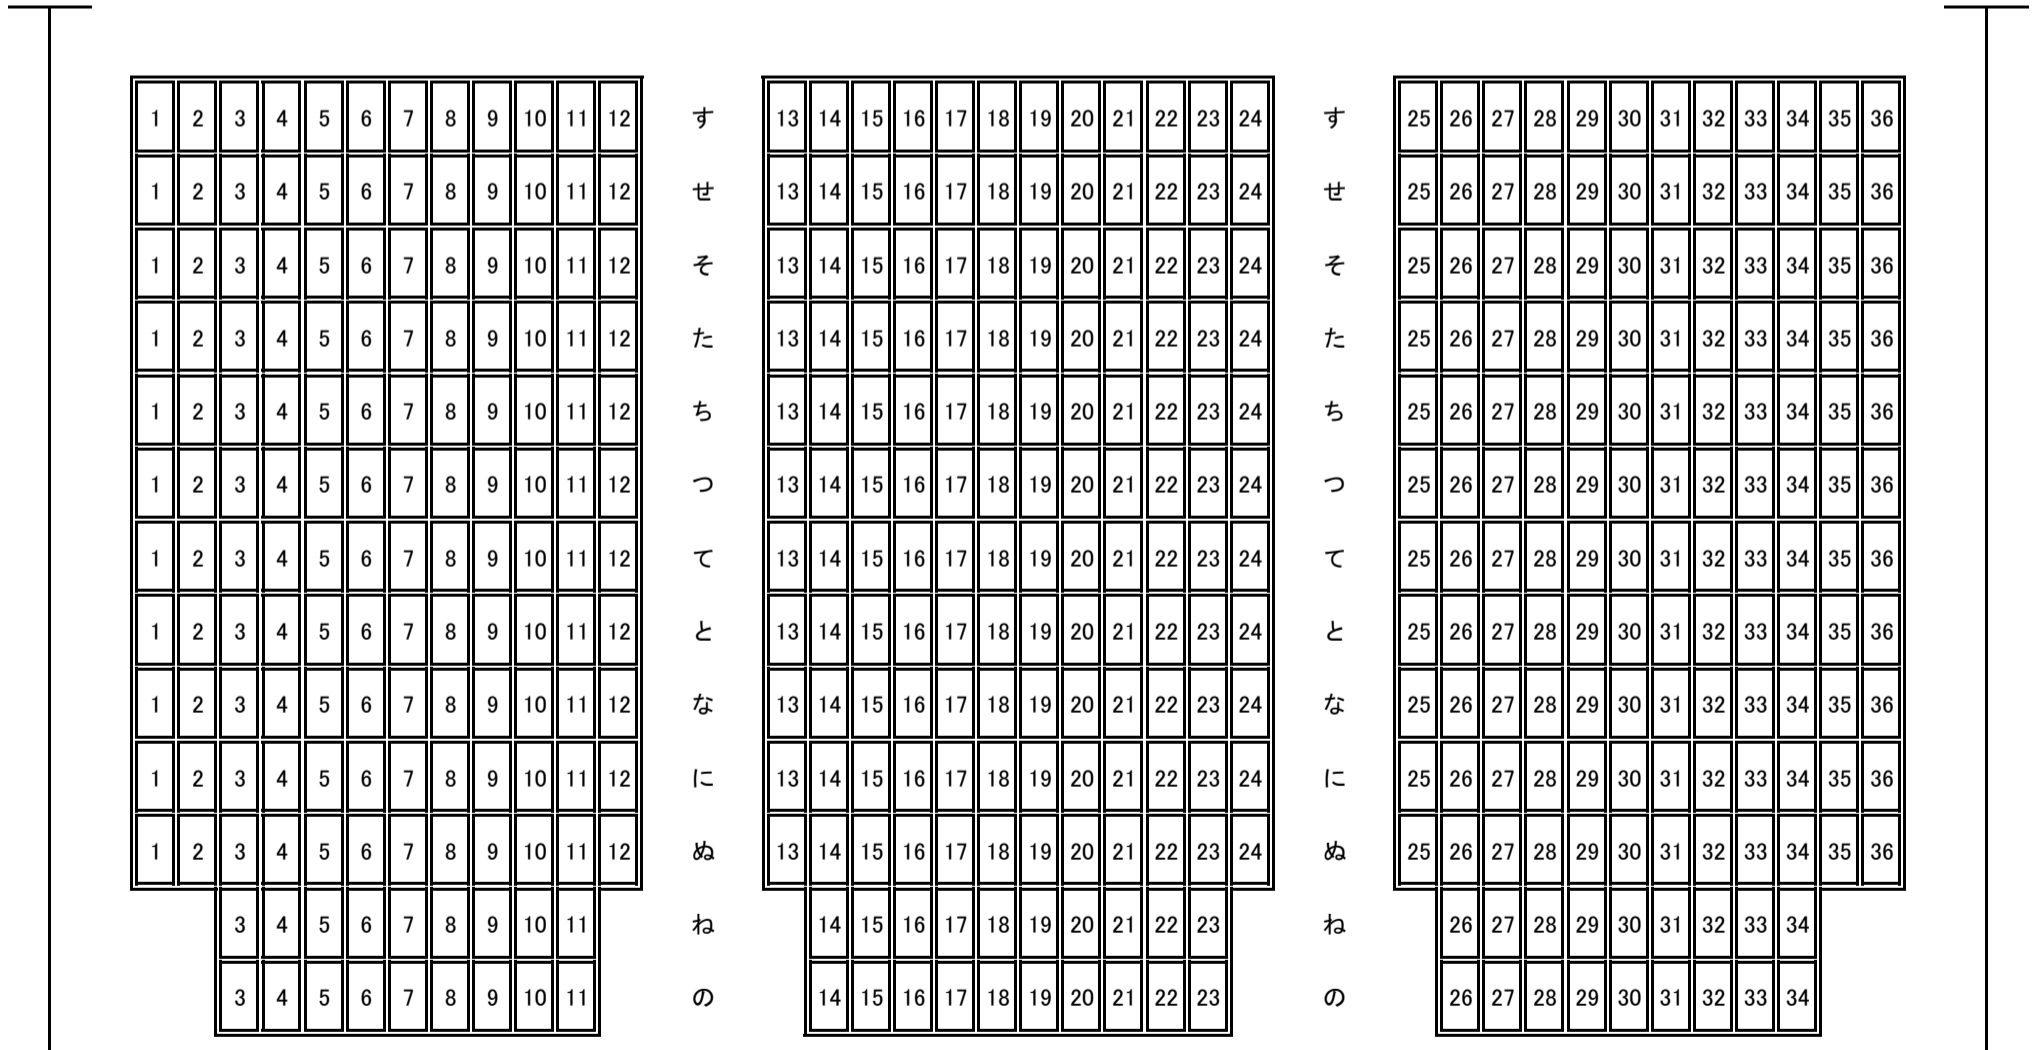

矢田部公民館文化ホール座席表

(車椅子用) (車椅子用)

2階入口 2階入口 2階入口 2階入口