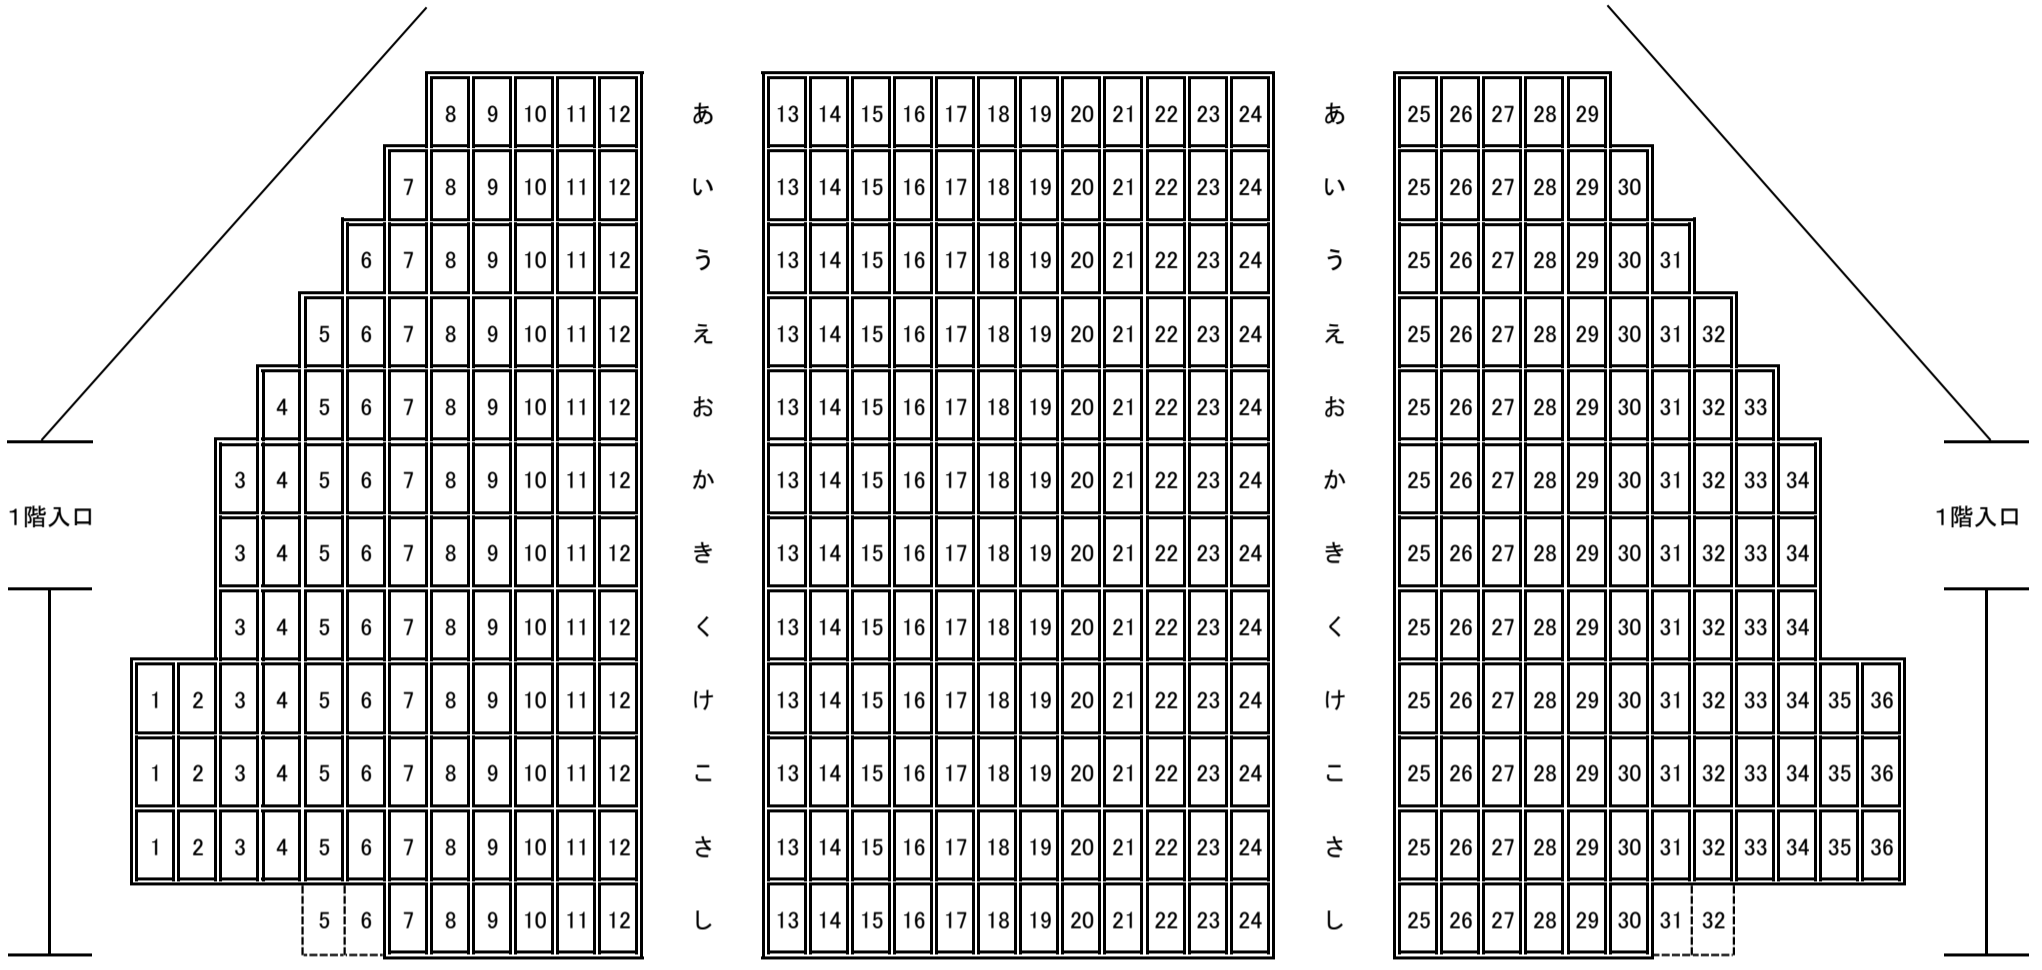

矢田部公民館文化ホール座席表

(車椅子用) (車椅子用)

2階入口 2階入口 2階入口 2階入口