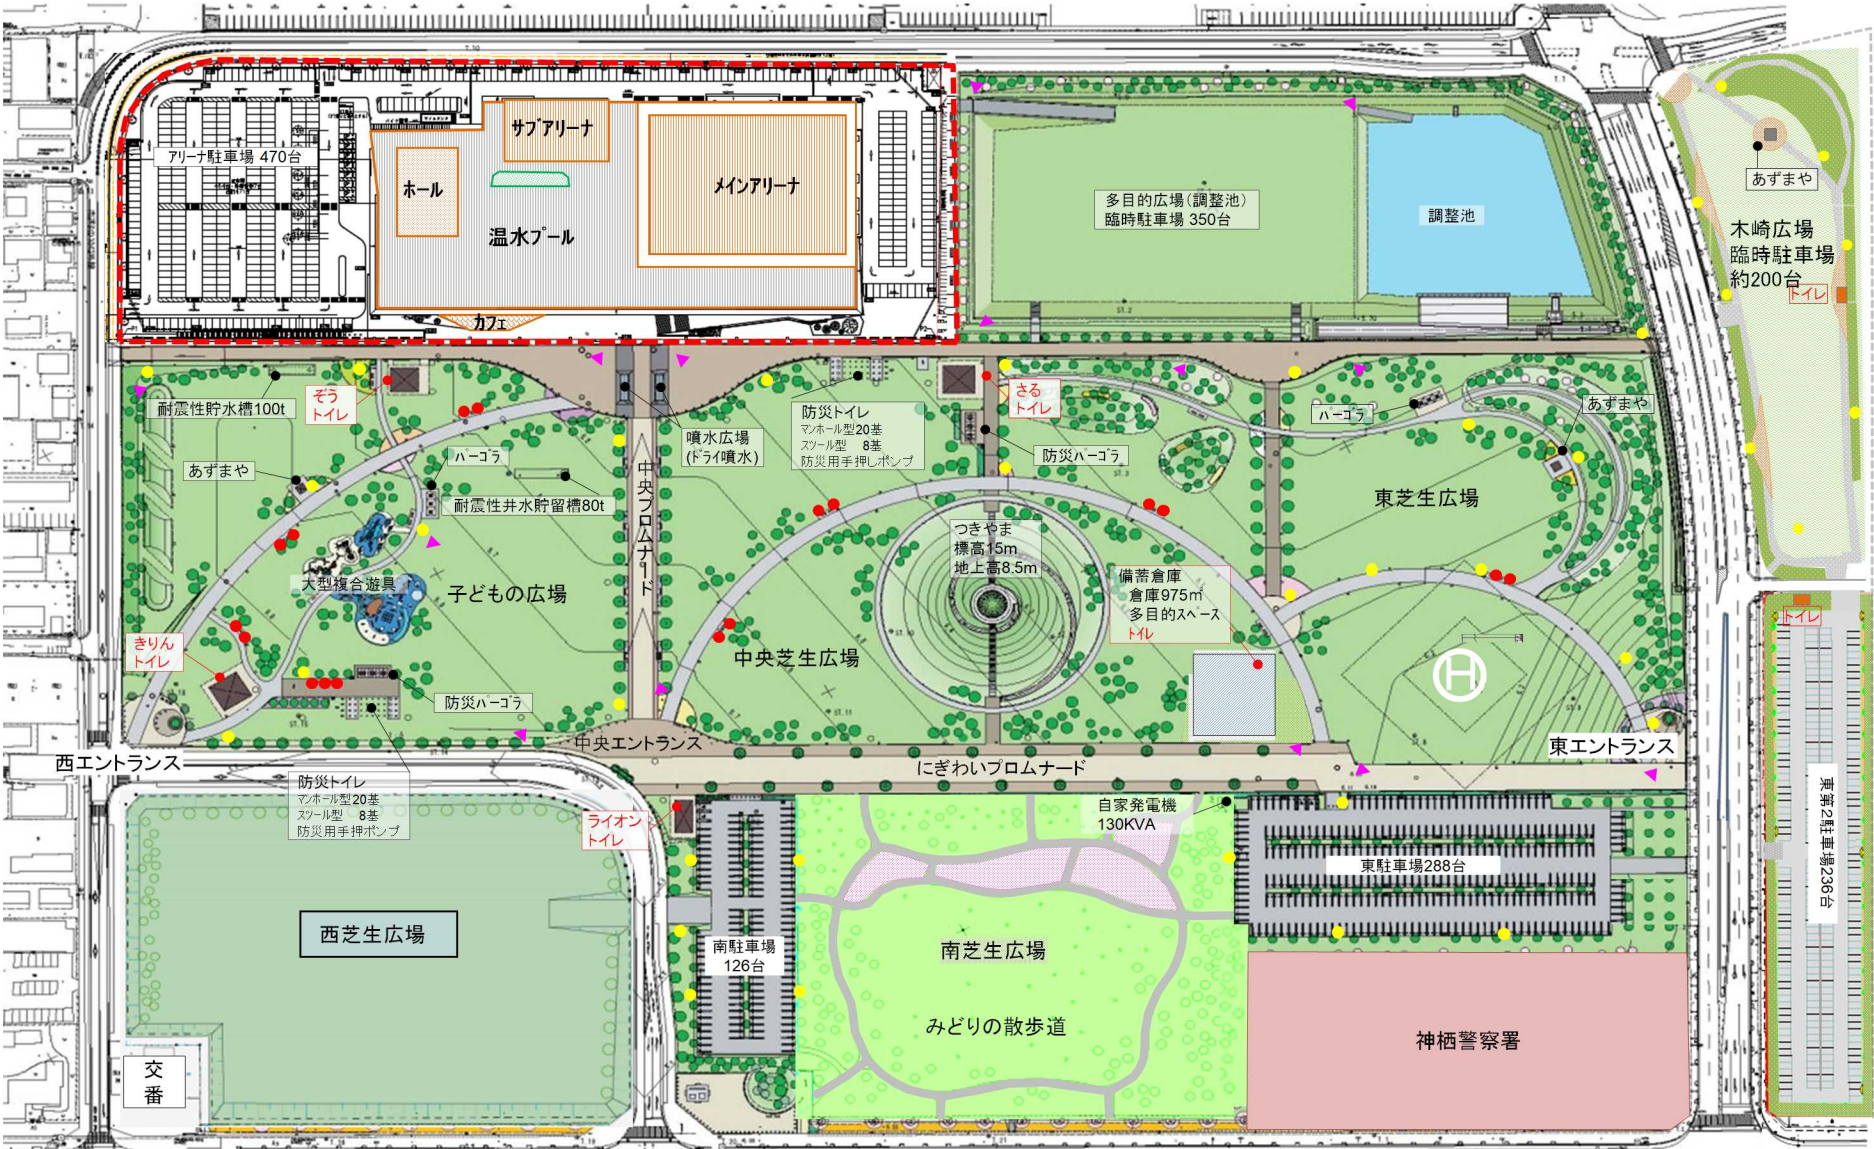

神栖中央公園平面図

← 至鹿嶋

国道124号

至銚子→

公園施設： 駐車場約2,070台（通常時利用1120台，臨時駐車場：西芝生広場約400台，木崎広場約200台，多目的広場350台）
 多目的広場（調整池），芝生広場，大型複合遊具，ドライ噴水，園路，トイレ7箇所
 照明，築山，あずまや，パーゴラ，水飲み，ベンチ，エントランス，植栽

- 凡例
- : かまどベンチ 17
 - : ソーラー照明 36
 - ▼ : 放送設備 15