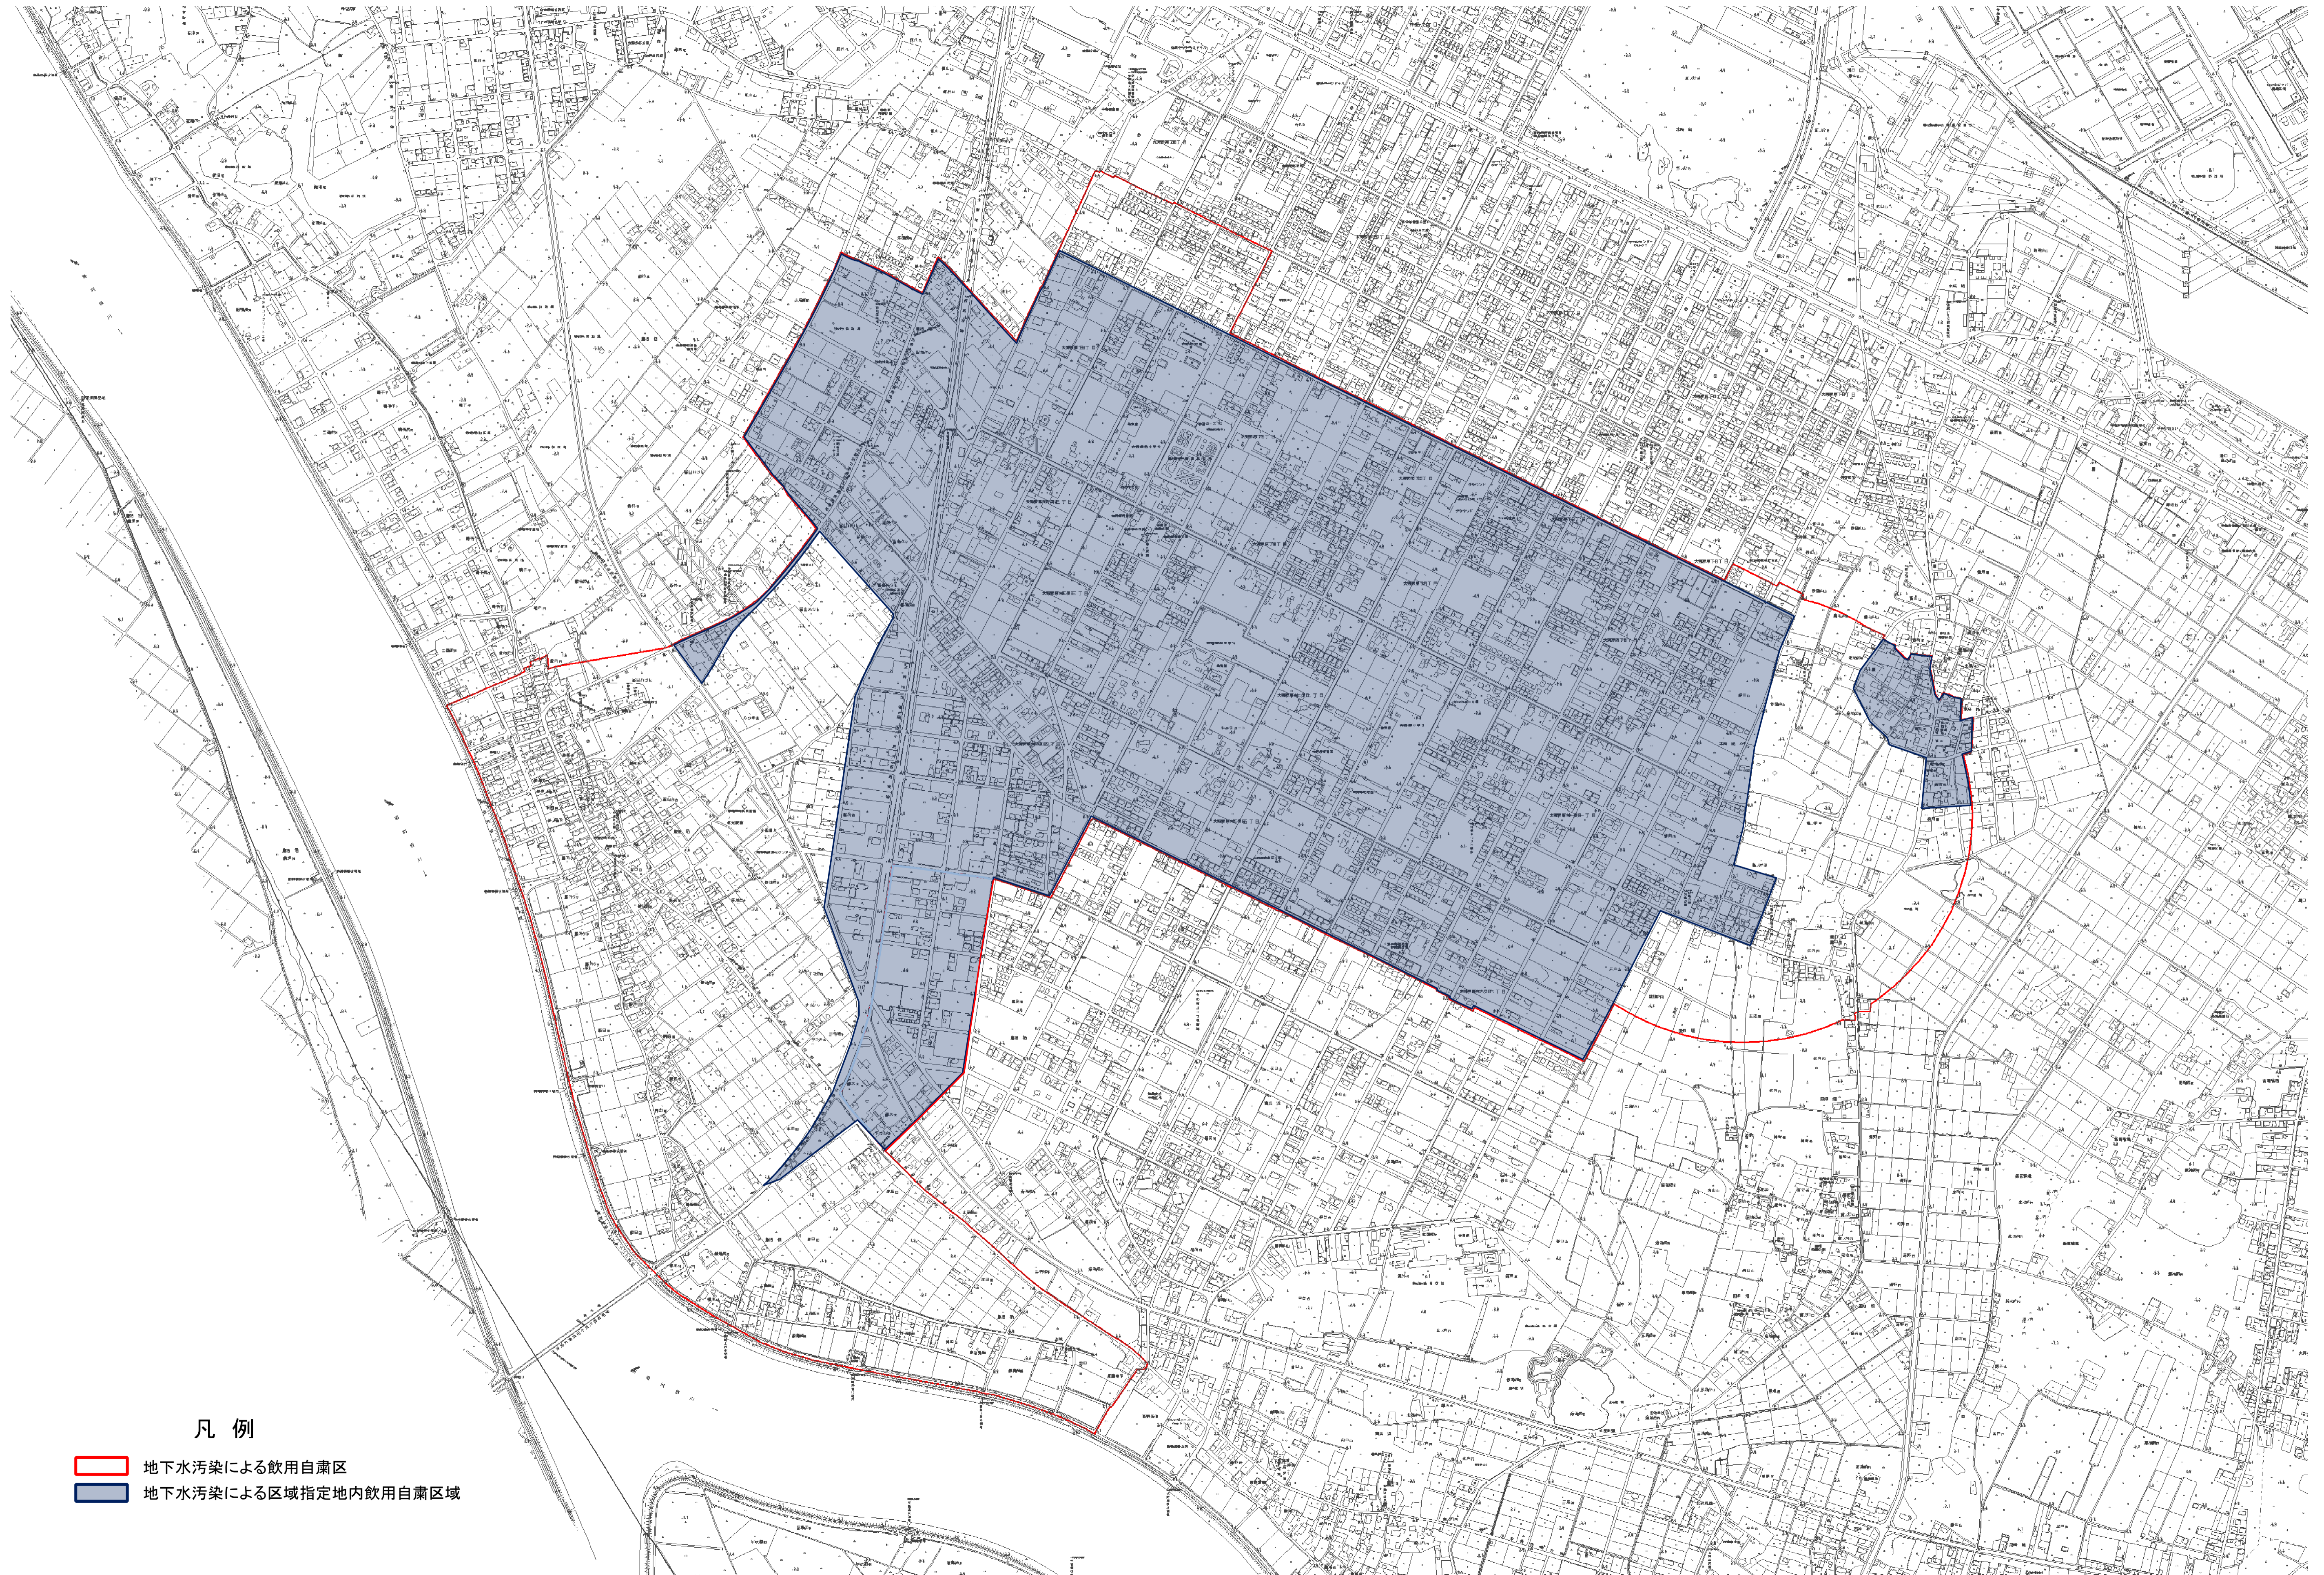

区域指定地内における地下水汚染にかかる飲料自粛区域

凡例

-  地下水汚染による飲用自粛区
-  地下水汚染による区域指定地内飲用自粛区域