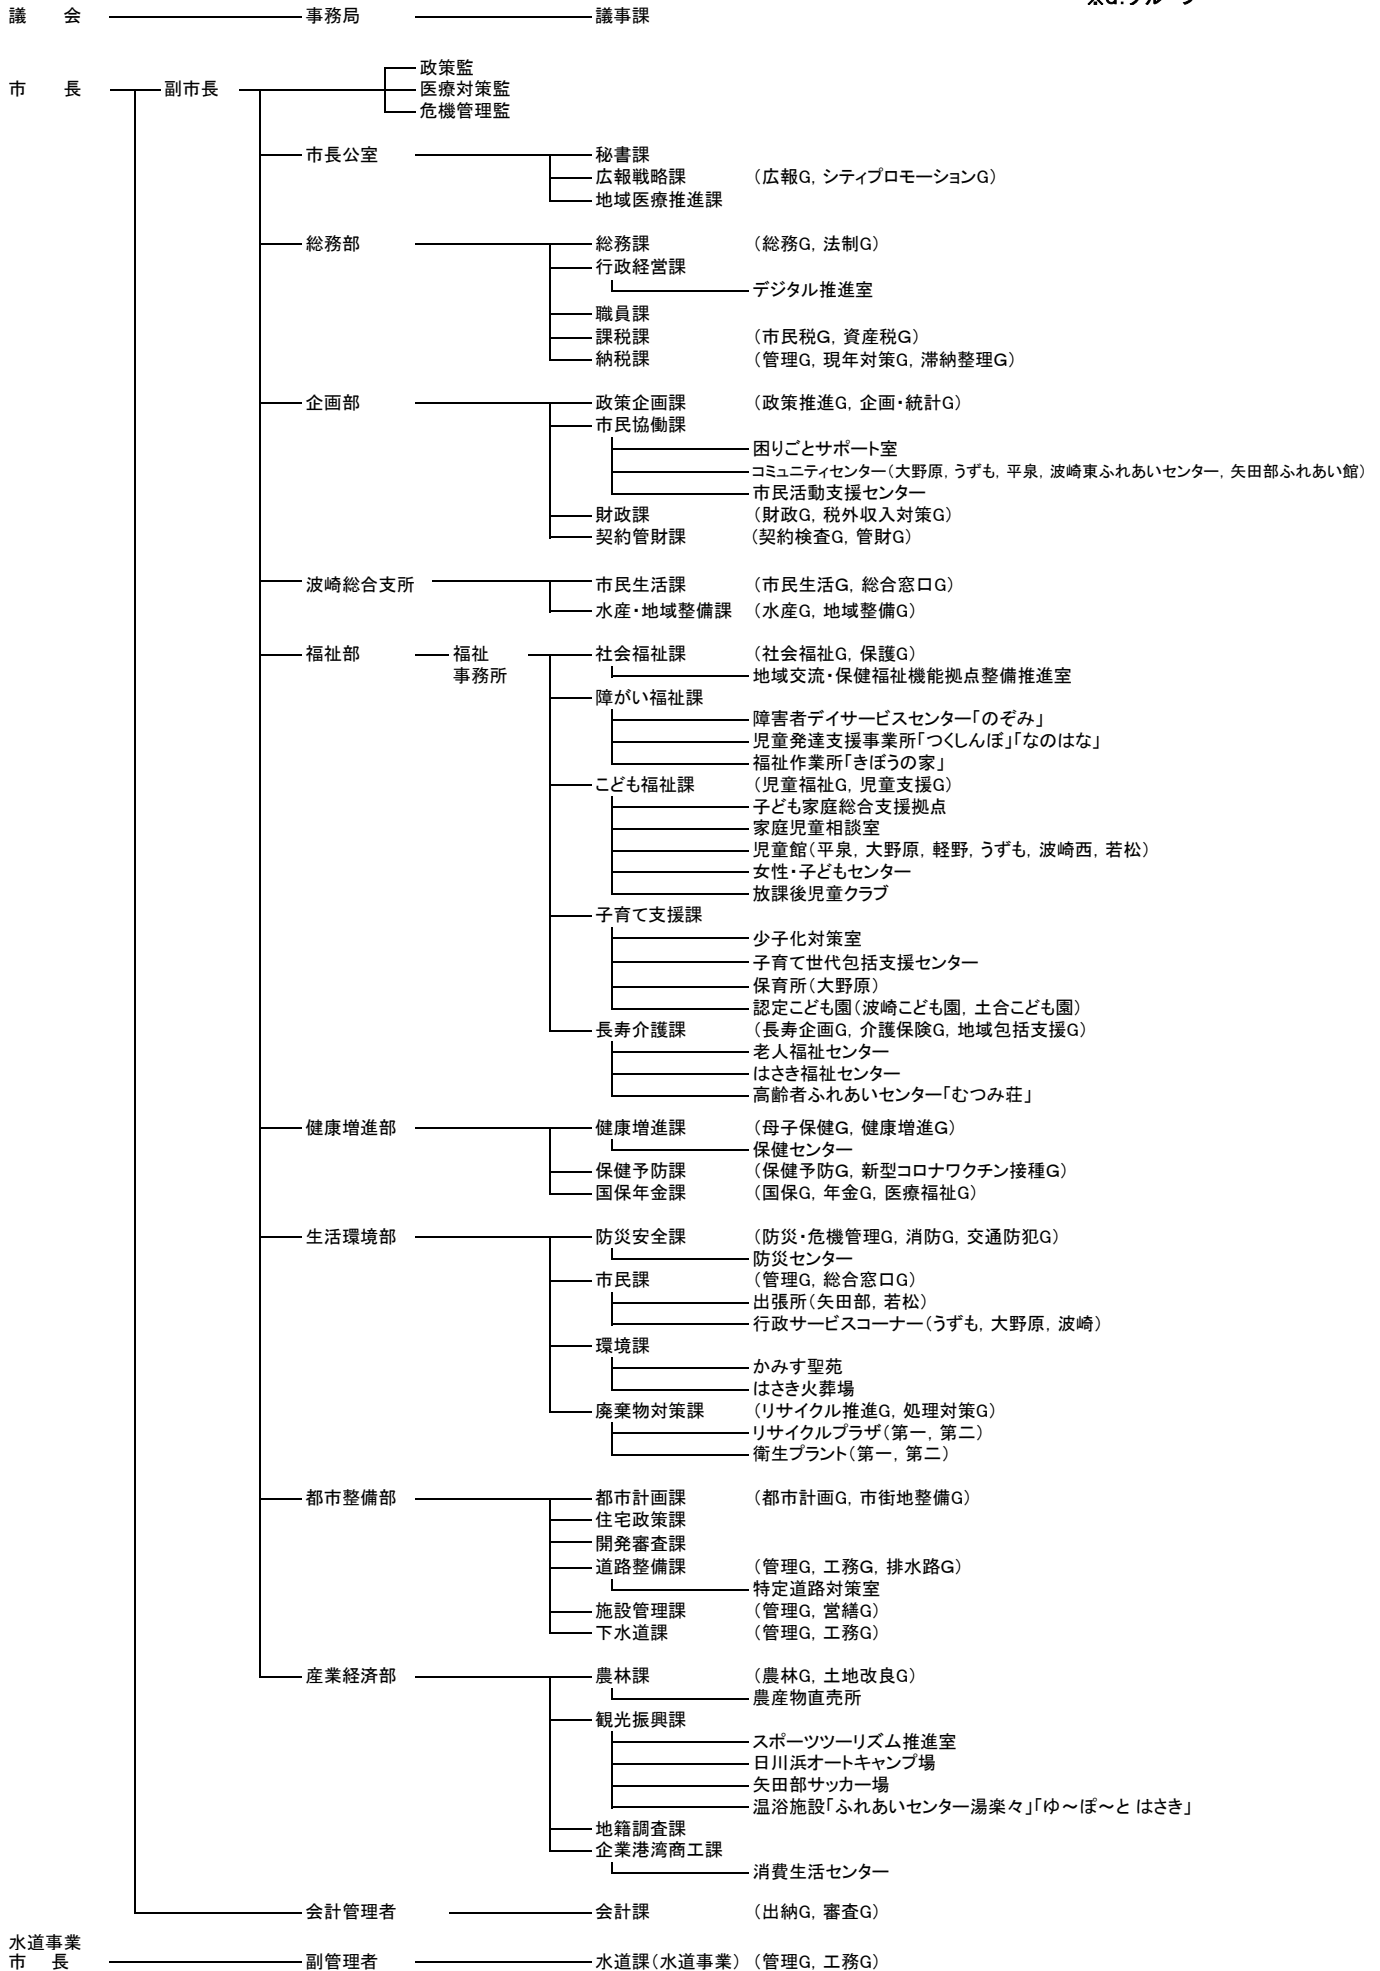

神栖市行政組織図 (令和4年4月1日)

※G:グループ

神栖市行政委員会組織図 (令和4年4月1日)