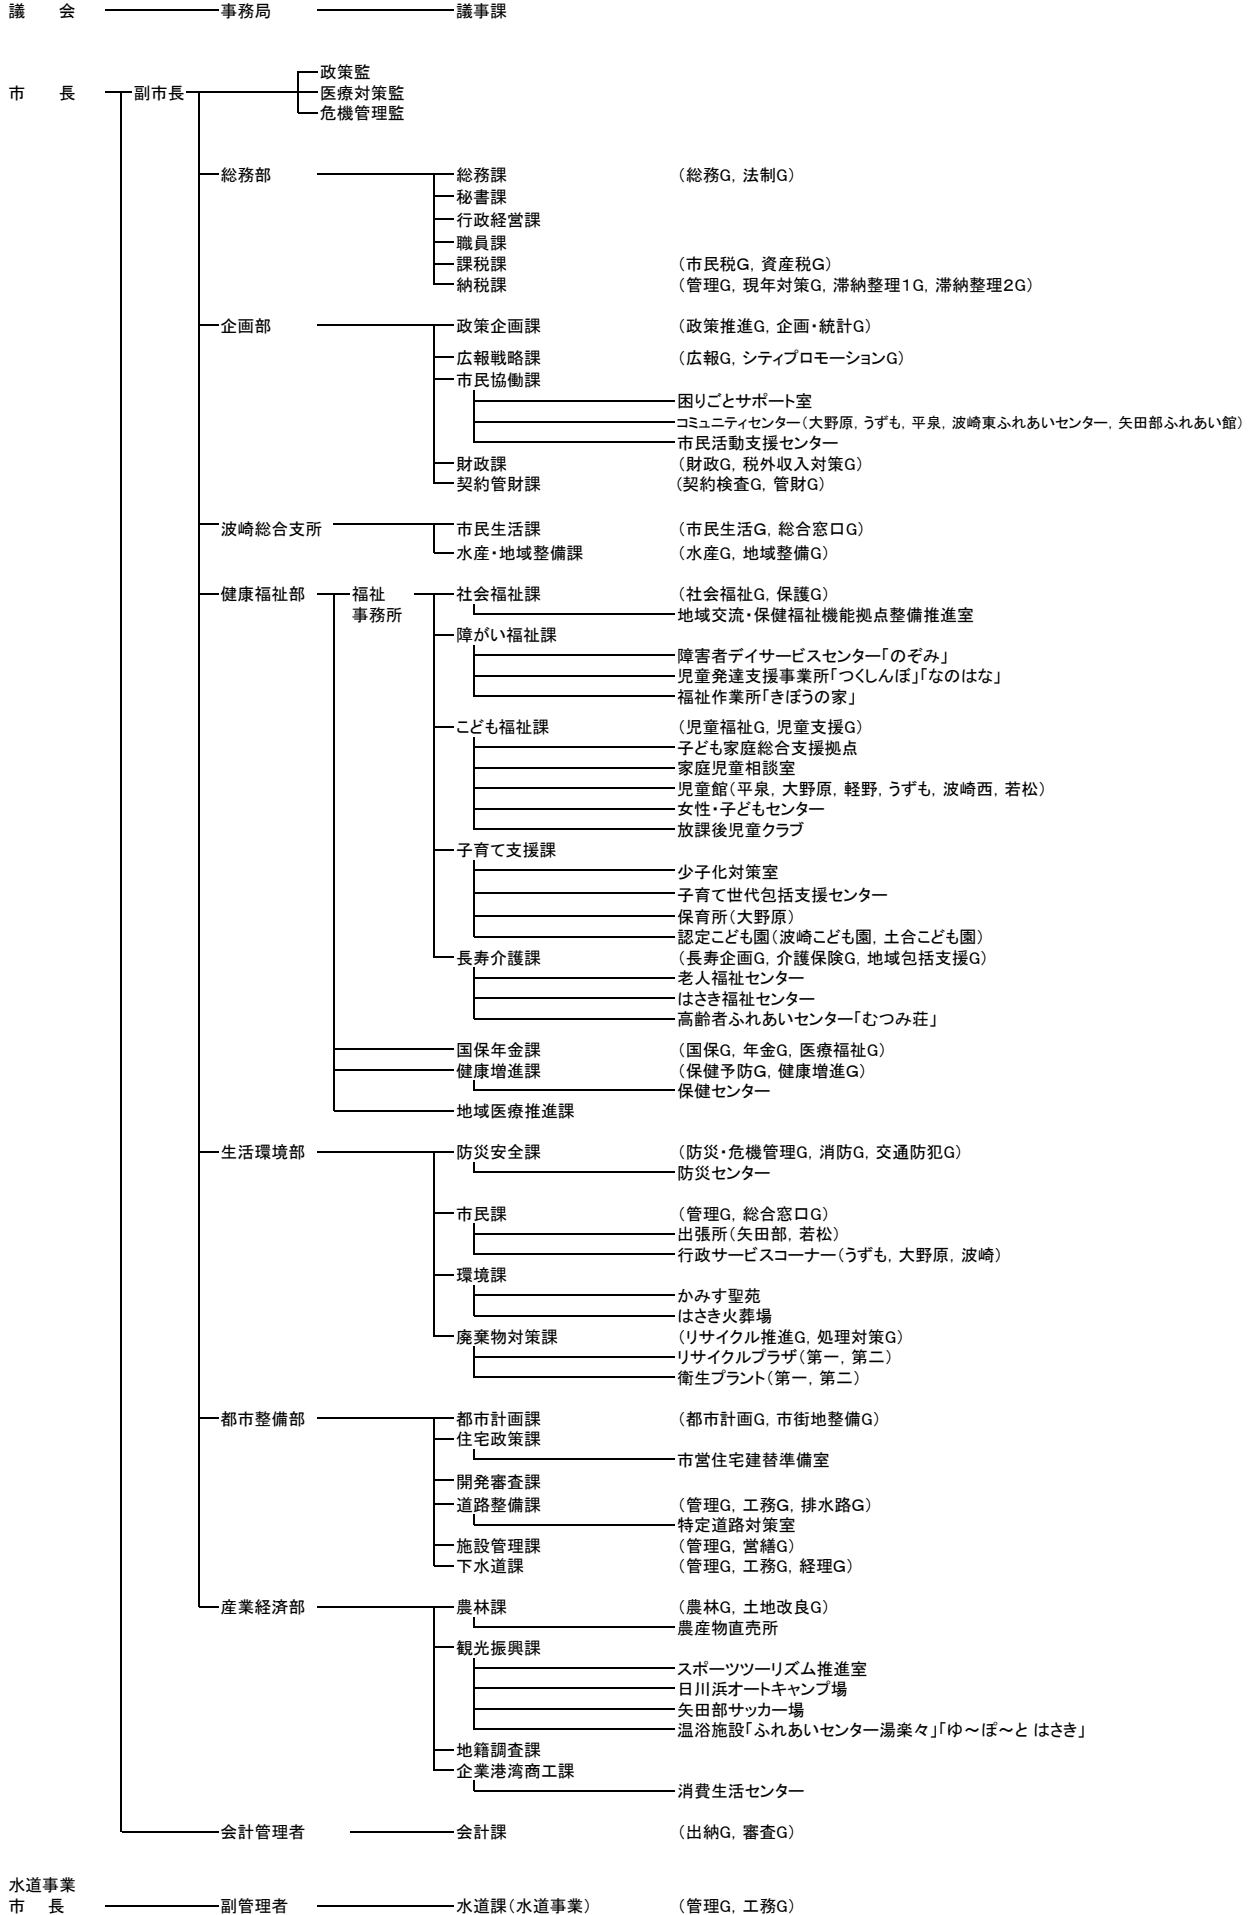

神栖市行政組織図 (令和3年10月1日)

※G:グループ

神栖市行政委員会組織図 (令和3年10月1日)

教育委員会 — 教育長 — 事務局

- 農業委員会
 - 選挙管理委員会
 - 監査委員
 - 固定資産評価審査委員会
 - 鹿島地方公平委員会
- 事務局
 - 事務局(総務課及び市民生活課兼務)
 - 事務局
 - 事務局(総務課兼務)
 - 事務局(総務課兼務)