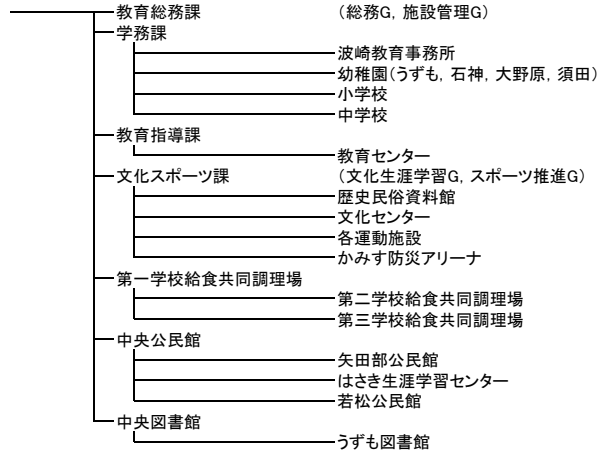

神栖市行政組織図 (令和3年10月1日)

※G:グループ

神栖市行政委員会組織図 (令和3年10月1日)

教育委員会 — 教育長 — 事務局

- 農業委員会
 - 選挙管理委員会
 - 監査委員
 - 固定資産評価審査委員会
 - 鹿島地方公平委員会
- 事務局
 - 事務局(総務課及び市民生活課兼務)
 - 事務局
 - 事務局(総務課兼務)
 - 事務局(総務課兼務)