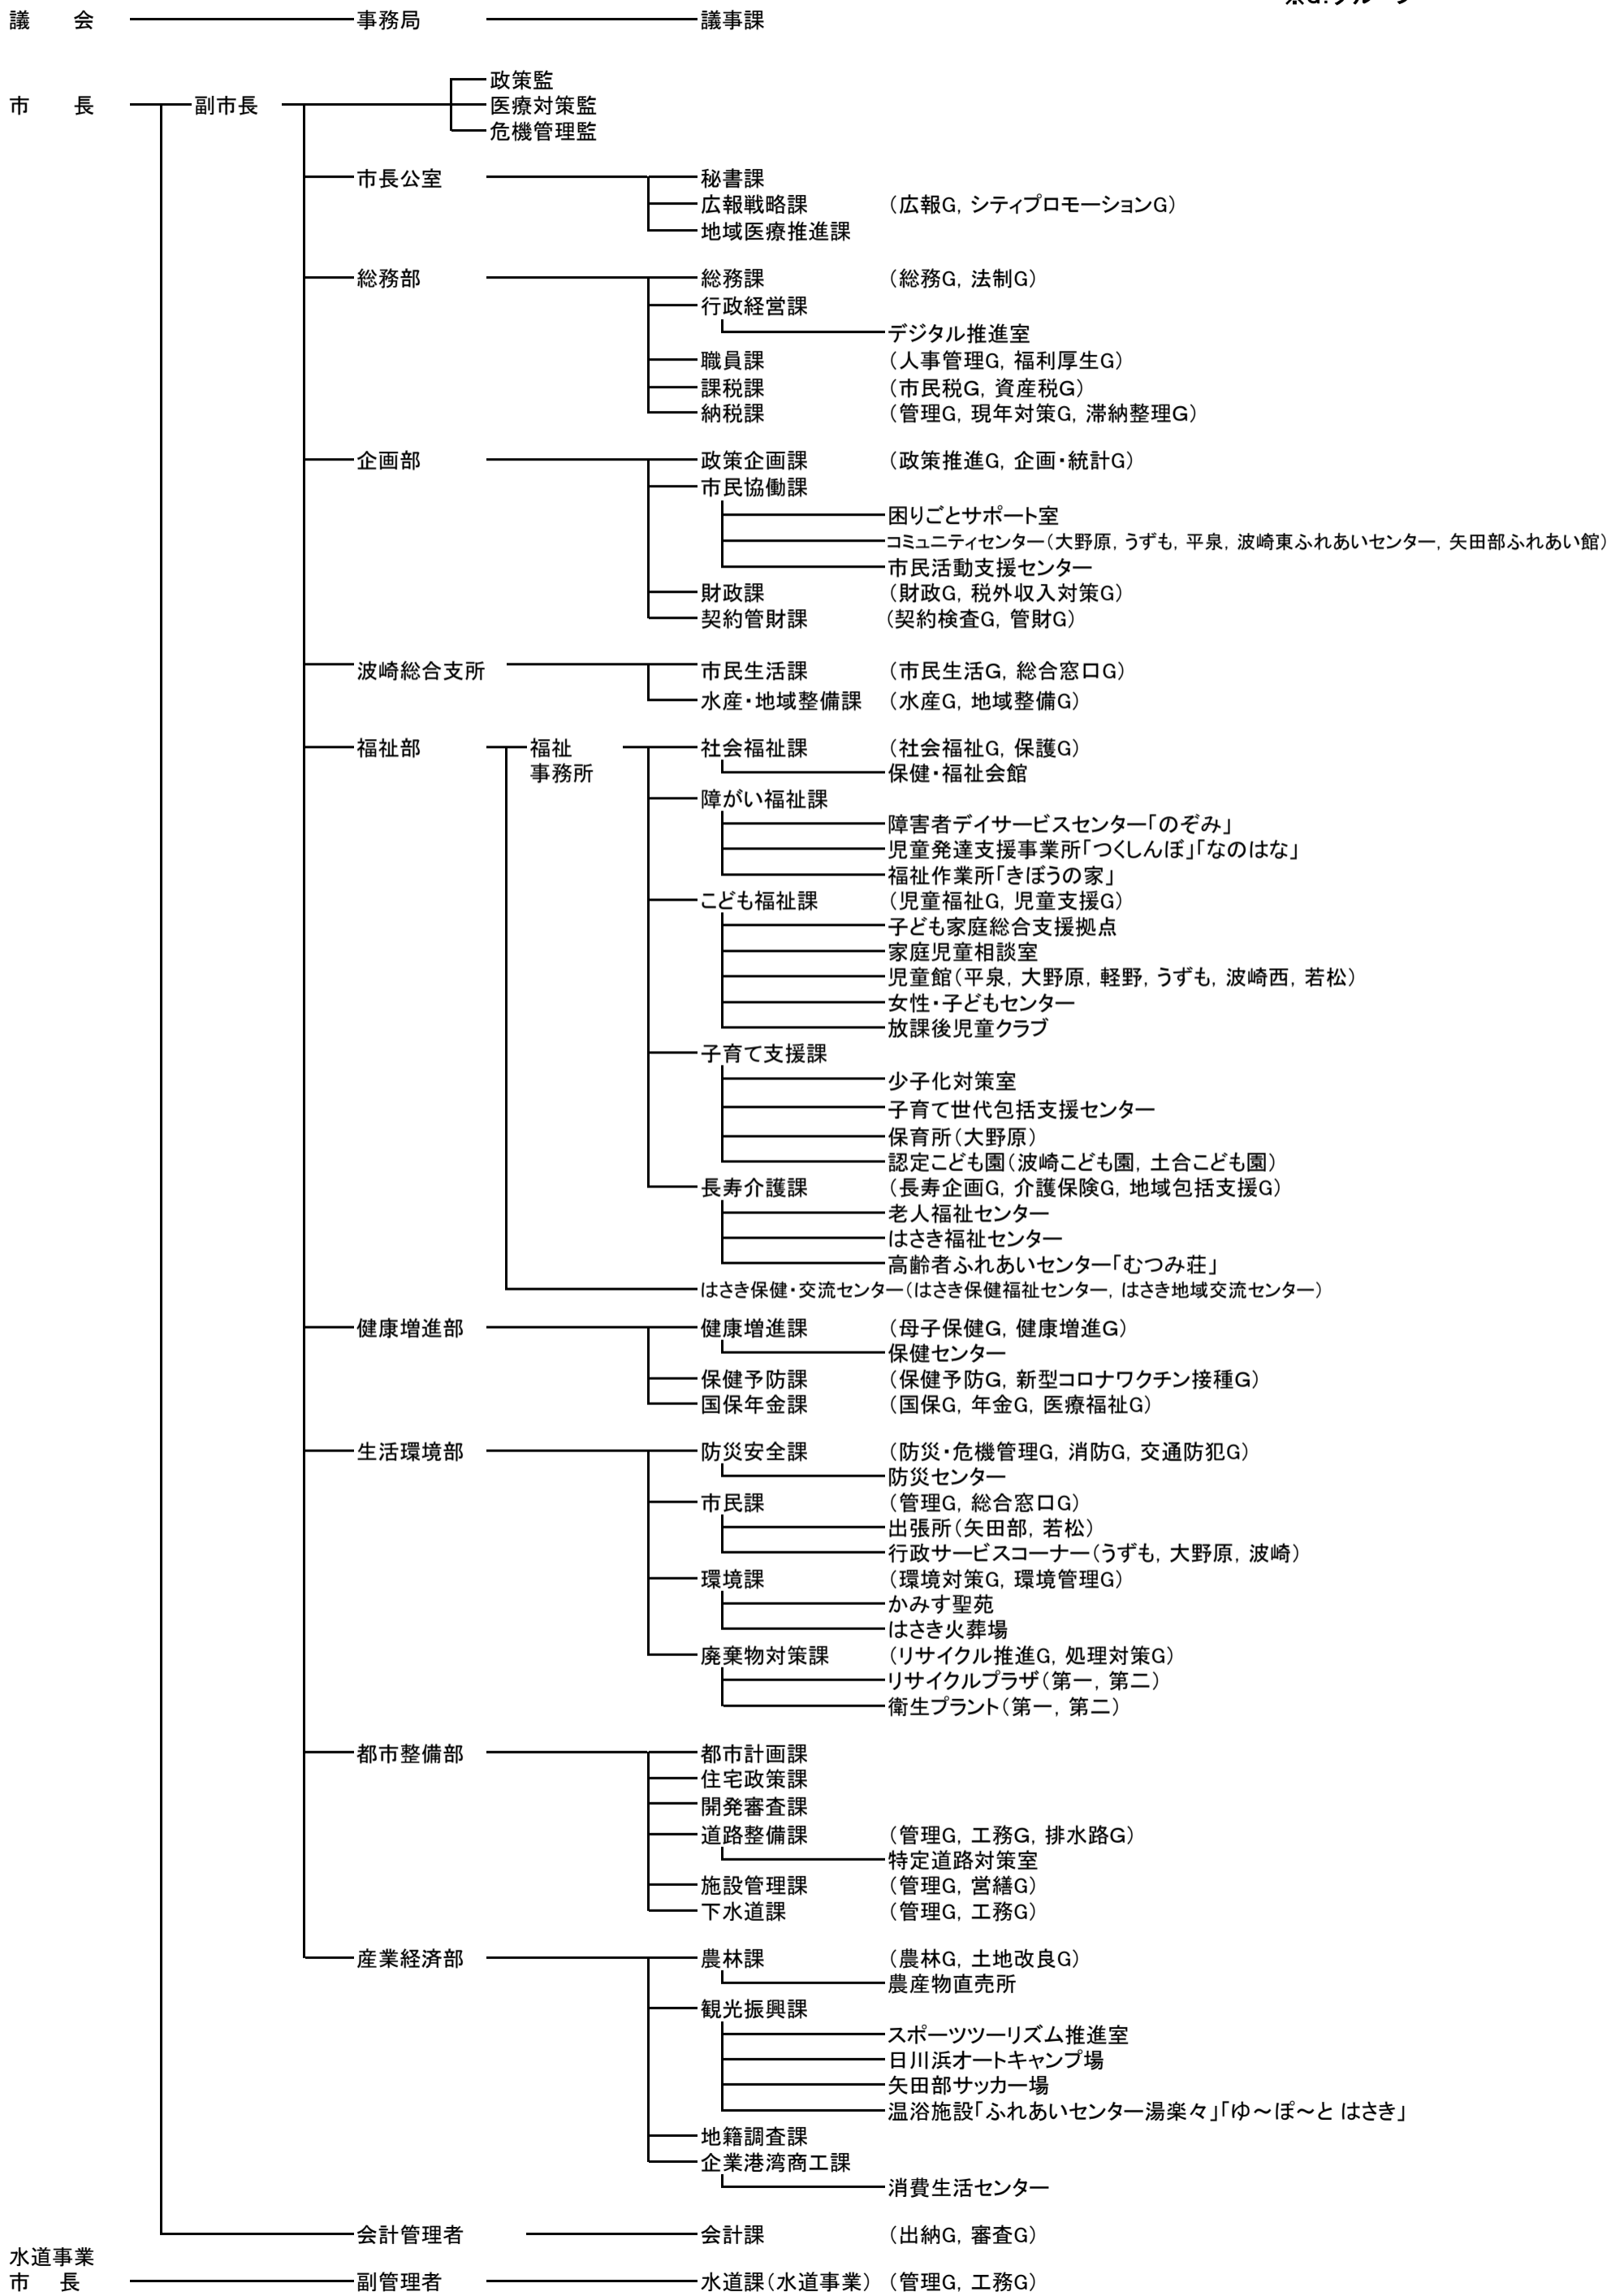

神栖市行政組織図 (令和5年4月1日)

※G:グループ

神栖市行政委員会組織図 (令和5年4月1日)

教育委員会 —— 教育長 —— 事務局

- 農業委員会
 - 選挙管理委員会
 - 監査委員
 - 固定資産評価審査委員会
 - 鹿島地方公平委員会
- 事務局
 事務局(総務課及び市民生活課兼務)
 事務局
 事務局(総務課兼務)
 事務局(総務課兼務)