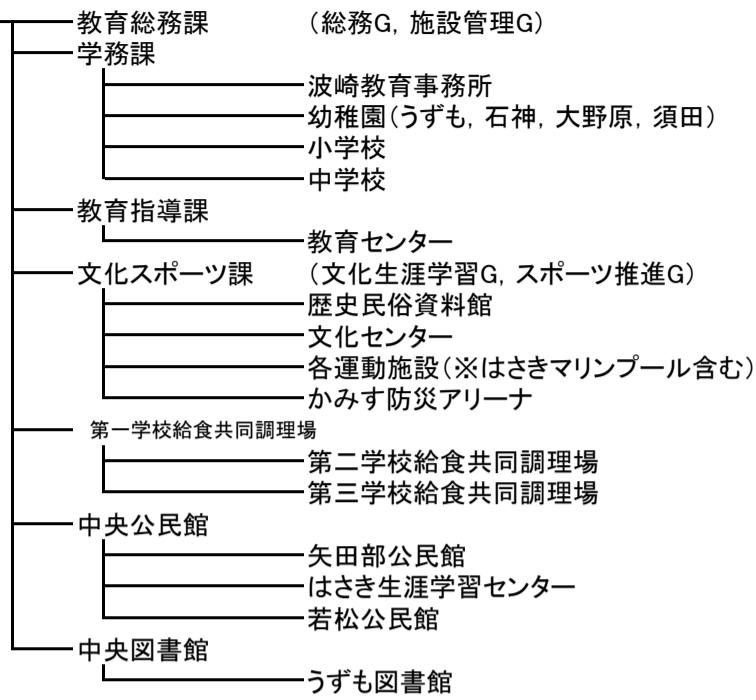

神栖市行政組織図 (令和5年4月1日)

※G:グループ

神栖市行政委員会組織図 (令和5年4月1日)

教育委員会 —— 教育長 —— 事務局

- 農業委員会
 - 選挙管理委員会
 - 監査委員
 - 固定資産評価審査委員会
 - 鹿島地方公平委員会
- 事務局
 事務局(総務課及び市民生活課兼務)
 事務局
 事務局(総務課兼務)
 事務局(総務課兼務)