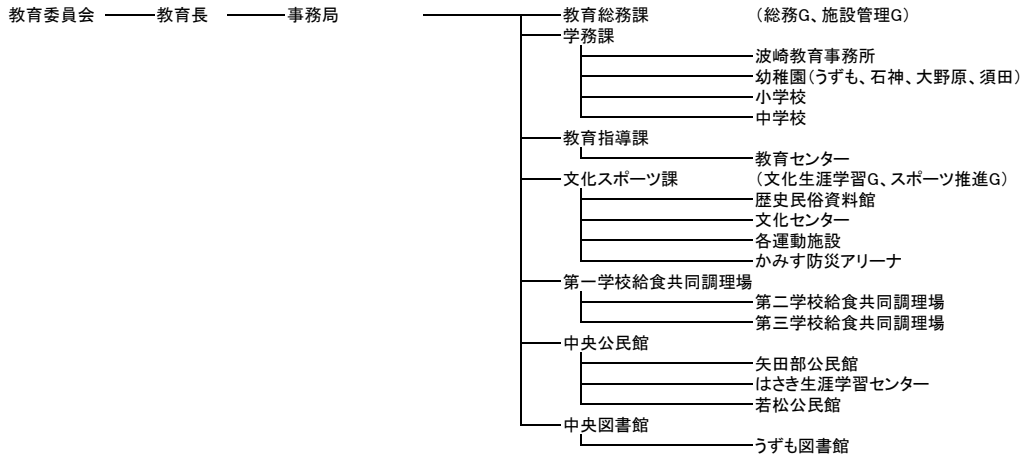

神栖市行政委員会組織図（令和8年4月1日）

- 農業委員会 ————— 事務局
- 選挙管理委員会 ————— 事務局(総務課及び市民生活課兼務)
- 監査委員 ————— 事務局
- 固定資産評価審査委員会 ————— 事務局(総務課兼務)