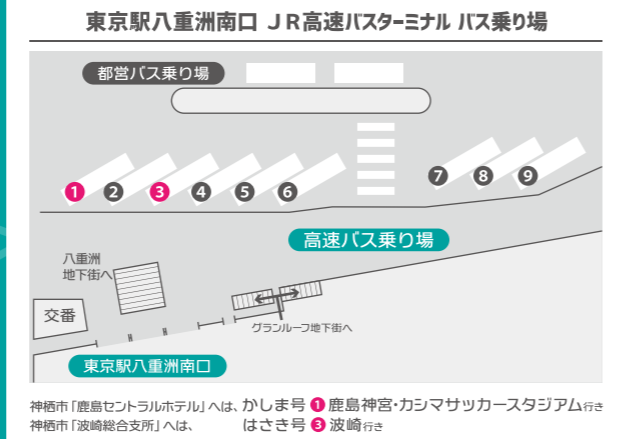

神栖市へのアクセス

茨城県 **神栖市**
KAMISU CITY

スポーツ””

する存ら

かみす

で””よ!?”

神栖市役所 筋肉鍛えません課(仮)
横川 尚隆

東京駅から

羽田空港から

成田空港から

茨城空港から

詳細は『かみす交通ナビ』で
<http://www.kamisu-koutsu.jp/>

お問い合わせ
神栖市観光振興課 スポーツリズム推進室
〒314-0192 茨城県神栖市溝口4991-5
TEL 0299-90-1161 FAX 0299-90-1211

かみす 神栖市スポーツリズムとは？

茨城県神栖市では、一年を通じた温暖な気候と豊かな運動施設を活かし、宿泊を伴うスポーツイベント等を行う団体へ施設の仮予約から宿泊先の紹介までサポートします。大会や合宿の開催地等でお困りの方はぜひ、神栖市スポーツリズム推進室にお声かけください。