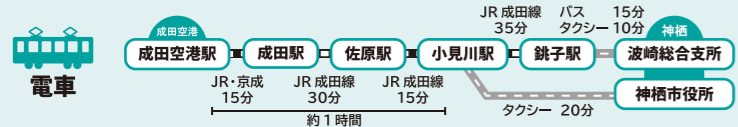

神栖市へのアクセス

茨城県 **神栖市**
KAMISU CITY

スポーツ””

する存ら

かみす

で””よ!?”

神栖市役所 筋肉鍛えません課(仮)
横川 尚隆

東京駅から

羽田空港から

成田空港から

茨城空港から

詳細は『かみす交通ナビ』で
<http://www.kamisu-koutsu.jp/>

お問い合わせ
神栖市観光振興課 スポーツリズム推進室
〒314-0192 茨城県神栖市溝口4991-5
TEL 0299-90-1161 FAX 0299-90-1211

かみす 神栖市スポーツリズムとは？

茨城県神栖市では、一年を通じた温暖な気候と豊かな運動施設を活かし、宿泊を伴うスポーツイベント等を行う団体へ施設の仮予約から宿泊先の紹介までサポートします。大会や合宿の開催地等でお困りの方はぜひ、神栖市スポーツリズム推進室にお声かけください。