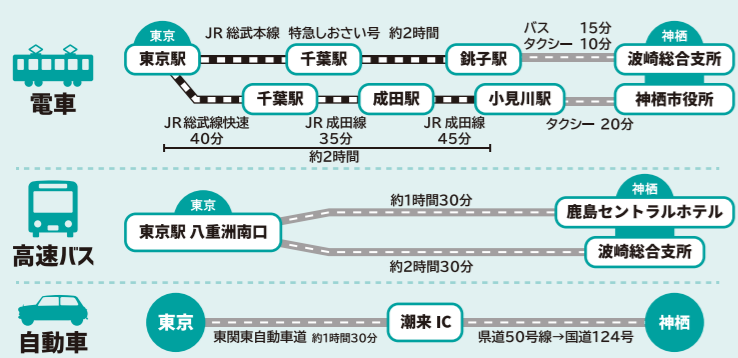

神栖市へのアクセス

茨城県 **神栖市**
KAMISU CITY

スポーツ””

する存ら

かみす

で””よ!?”

神栖市役所 筋肉鍛えません課(仮)
横川 尚隆

東京駅から

羽田空港から

成田空港から

茨城空港から

詳細は『かみす交通ナビ』で
<http://www.kamisu-koutsu.jp/>

お問い合わせ
神栖市観光振興課 スポーツリズム推進室
〒314-0192 茨城県神栖市溝口4991-5
TEL 0299-90-1161 FAX 0299-90-1211

かみす 神栖市スポーツリズムとは？

茨城県神栖市では、一年を通じた温暖な気候と豊かな運動施設を活かし、宿泊を伴うスポーツイベント等を行う団体へ施設の仮予約から宿泊先の紹介までサポートします。大会や合宿の開催地等でお困りの方はぜひ、神栖市スポーツリズム推進室にお声かけください。