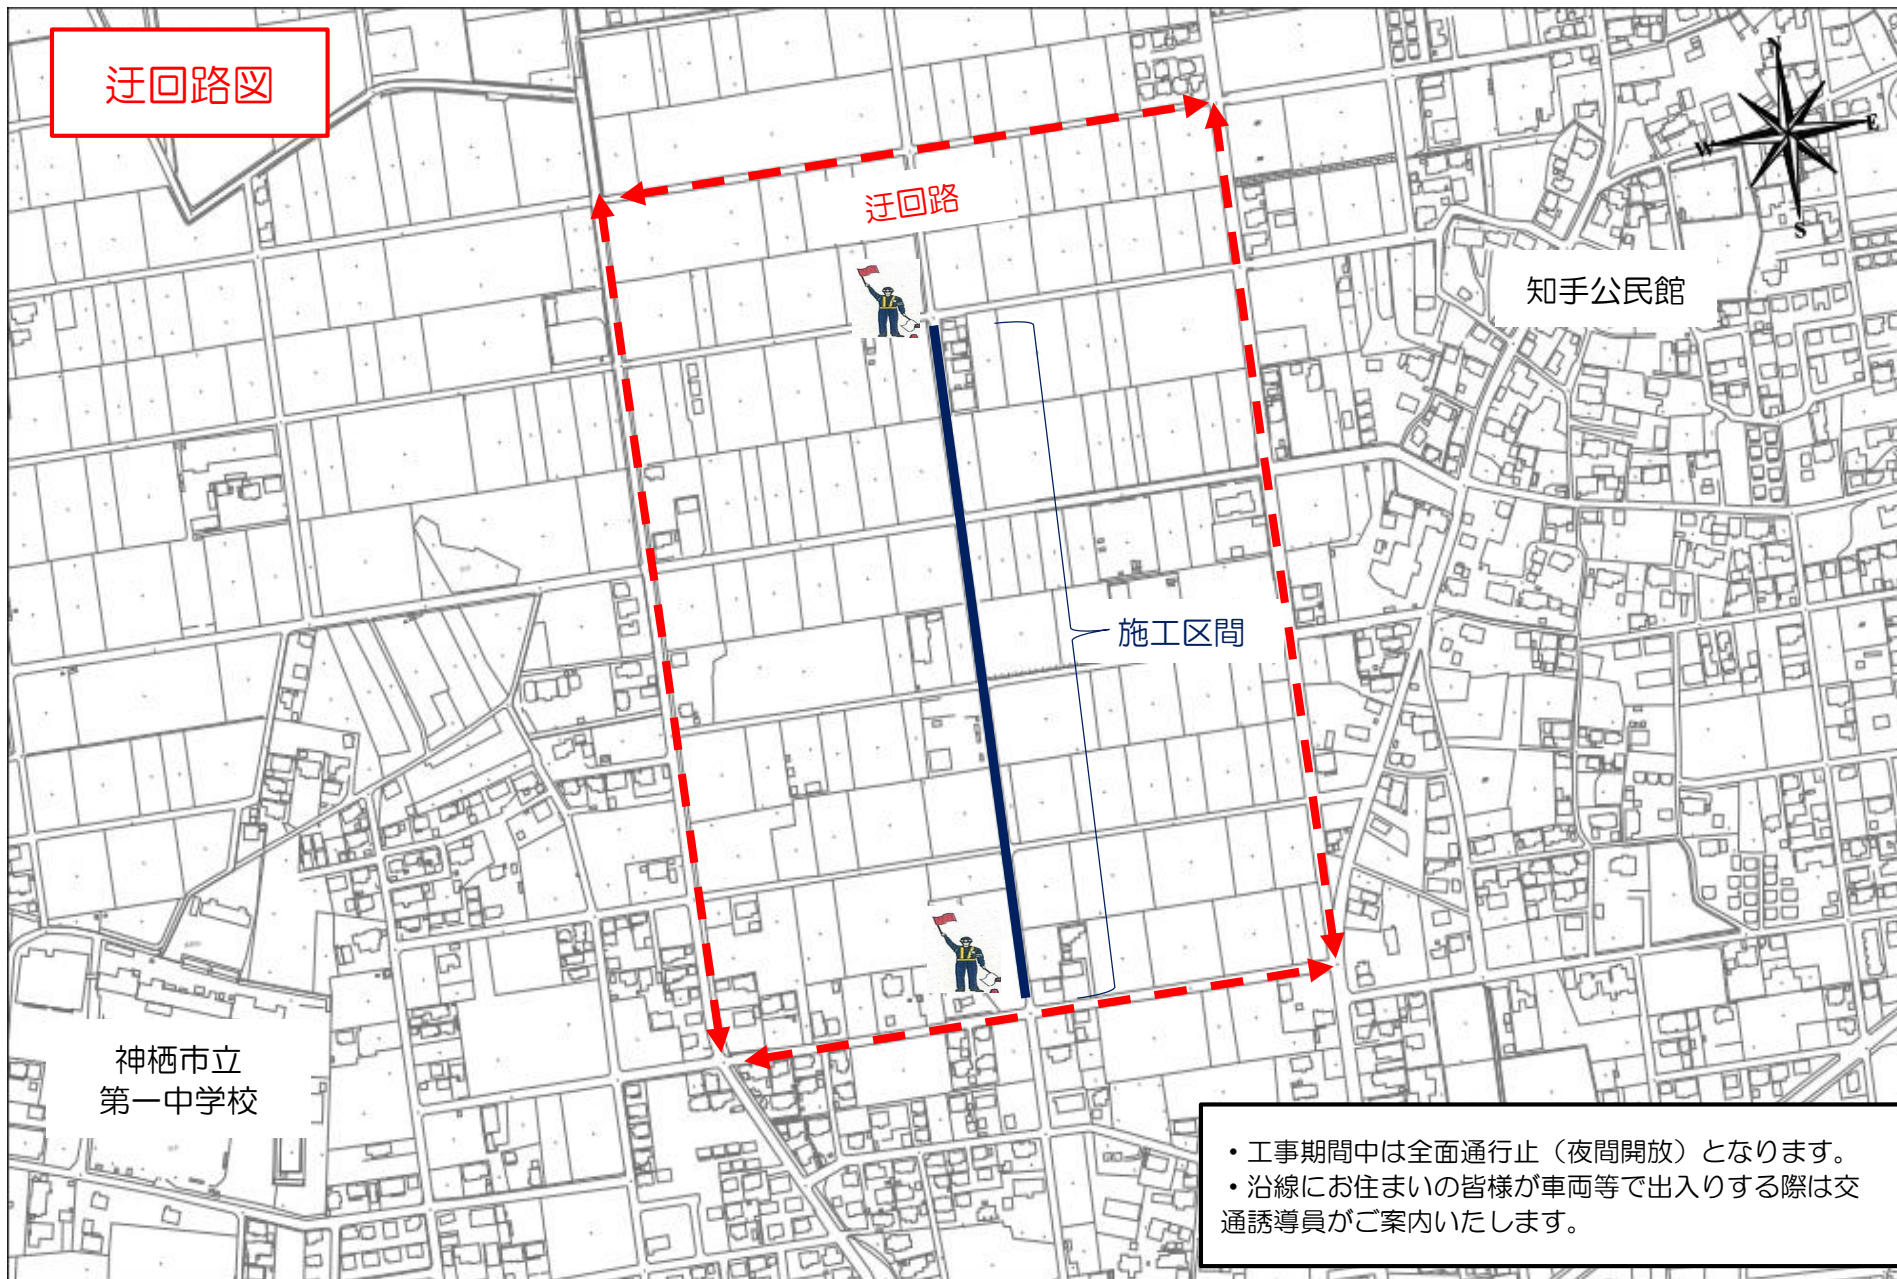

位置図

6国補神水(更)第4号・神水(消)第11号工事  
(第1工区)

知手公民館

神栖市立  
第一中学校

6国補神水(更)第5号・神水(消)第12号工事  
(第2工区)

# 迂回路図

知手公民館

施工区間

迂回路

神栖市立  
第一中学校

- 工事期間中は全面通行止（夜間開放）となります。
- 沿線にお住まいの皆様が車両等で出入りする際は交通誘導員がご案内いたします。