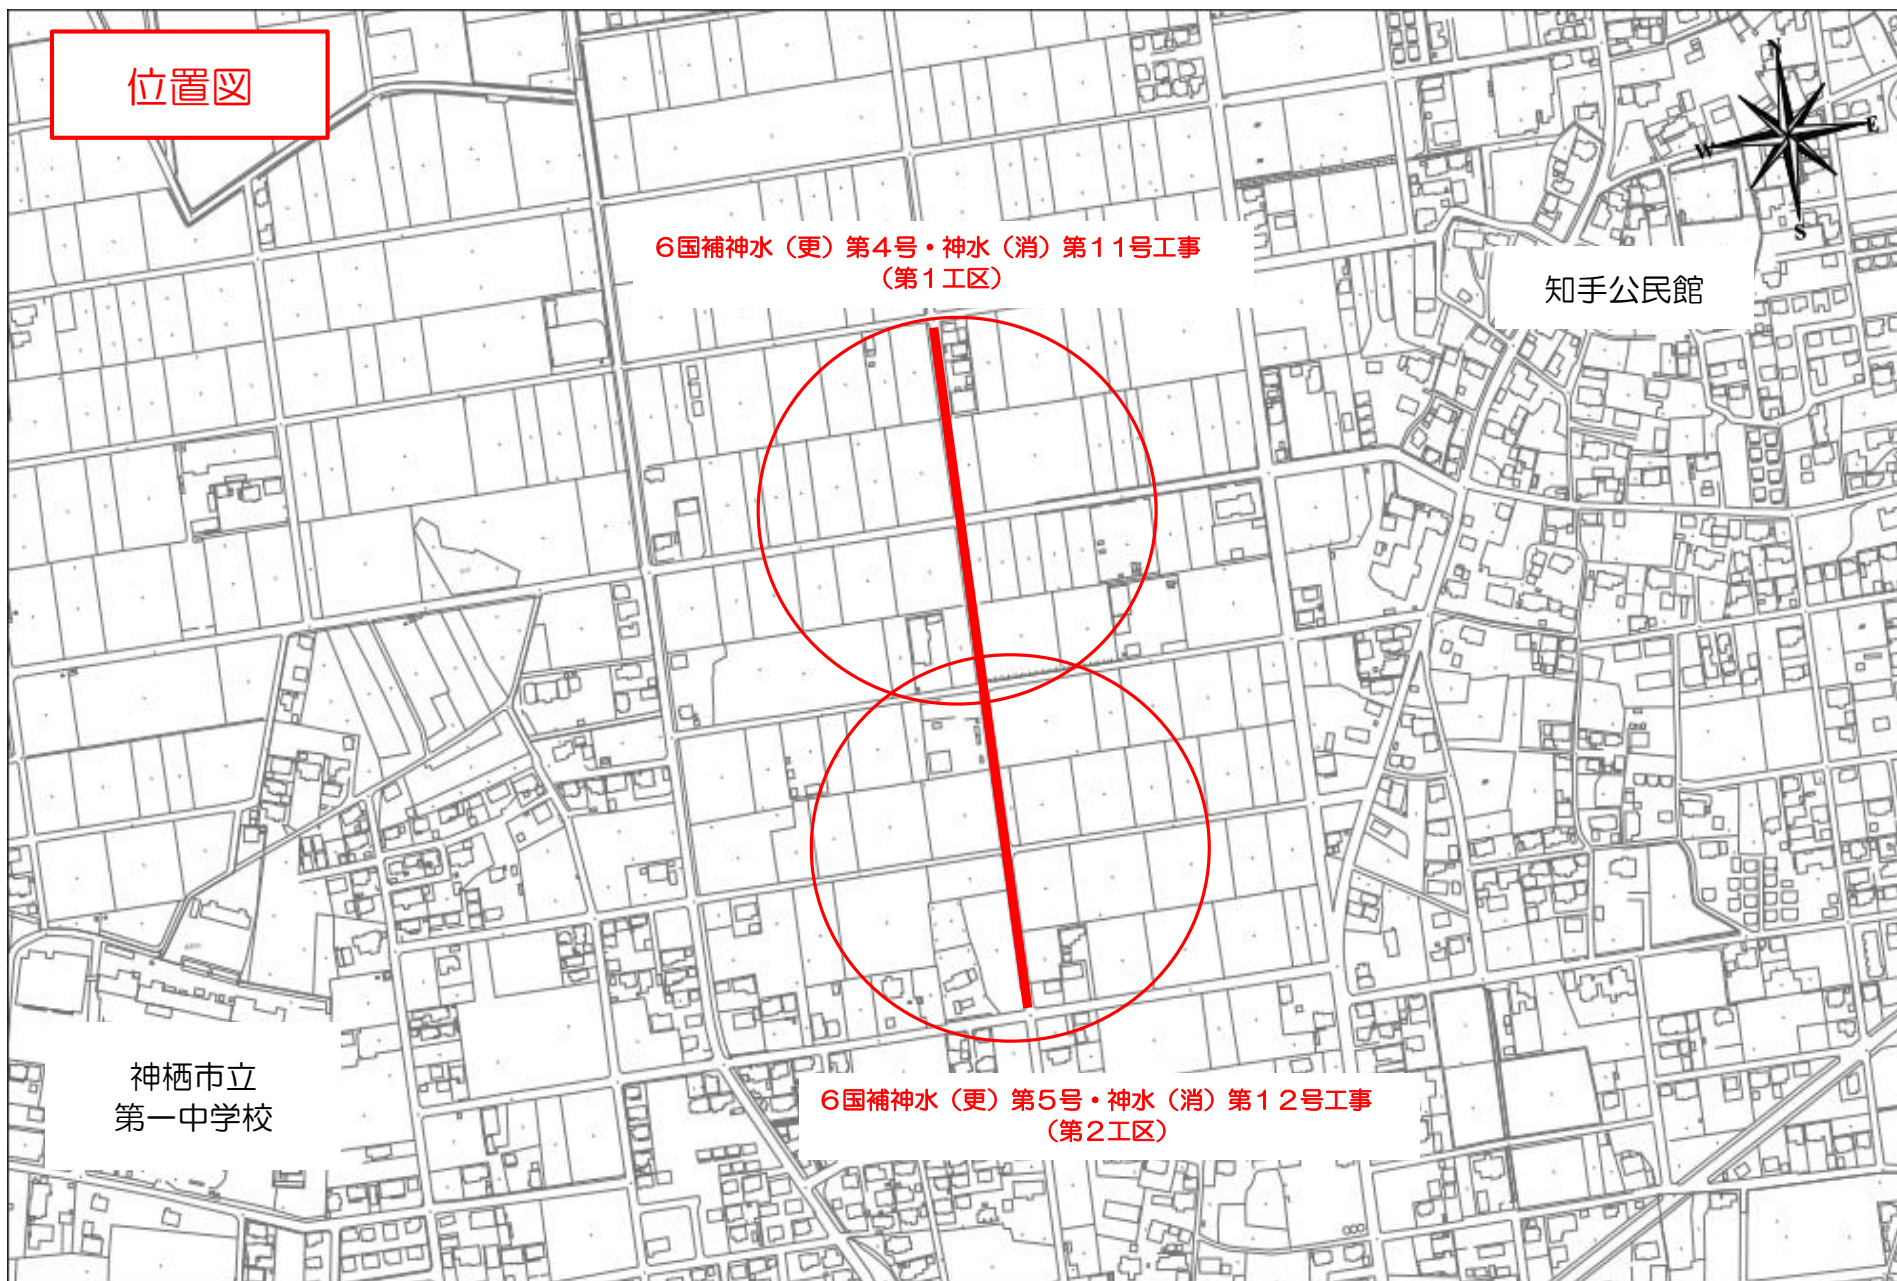

位置図

6国補神水(更)第4号・神水(消)第11号工事  
(第1工区)

知手公民館

神栖市立  
第一中学校

6国補神水(更)第5号・神水(消)第12号工事  
(第2工区)

# 迂回路図

知手公民館

施工区間

迂回路

神栖市立  
第一中学校

- 工事期間中は全面通行止（夜間開放）となります。
- 沿線にお住まいの皆様が車両等で出入りする際は交通誘導員がご案内いたします。