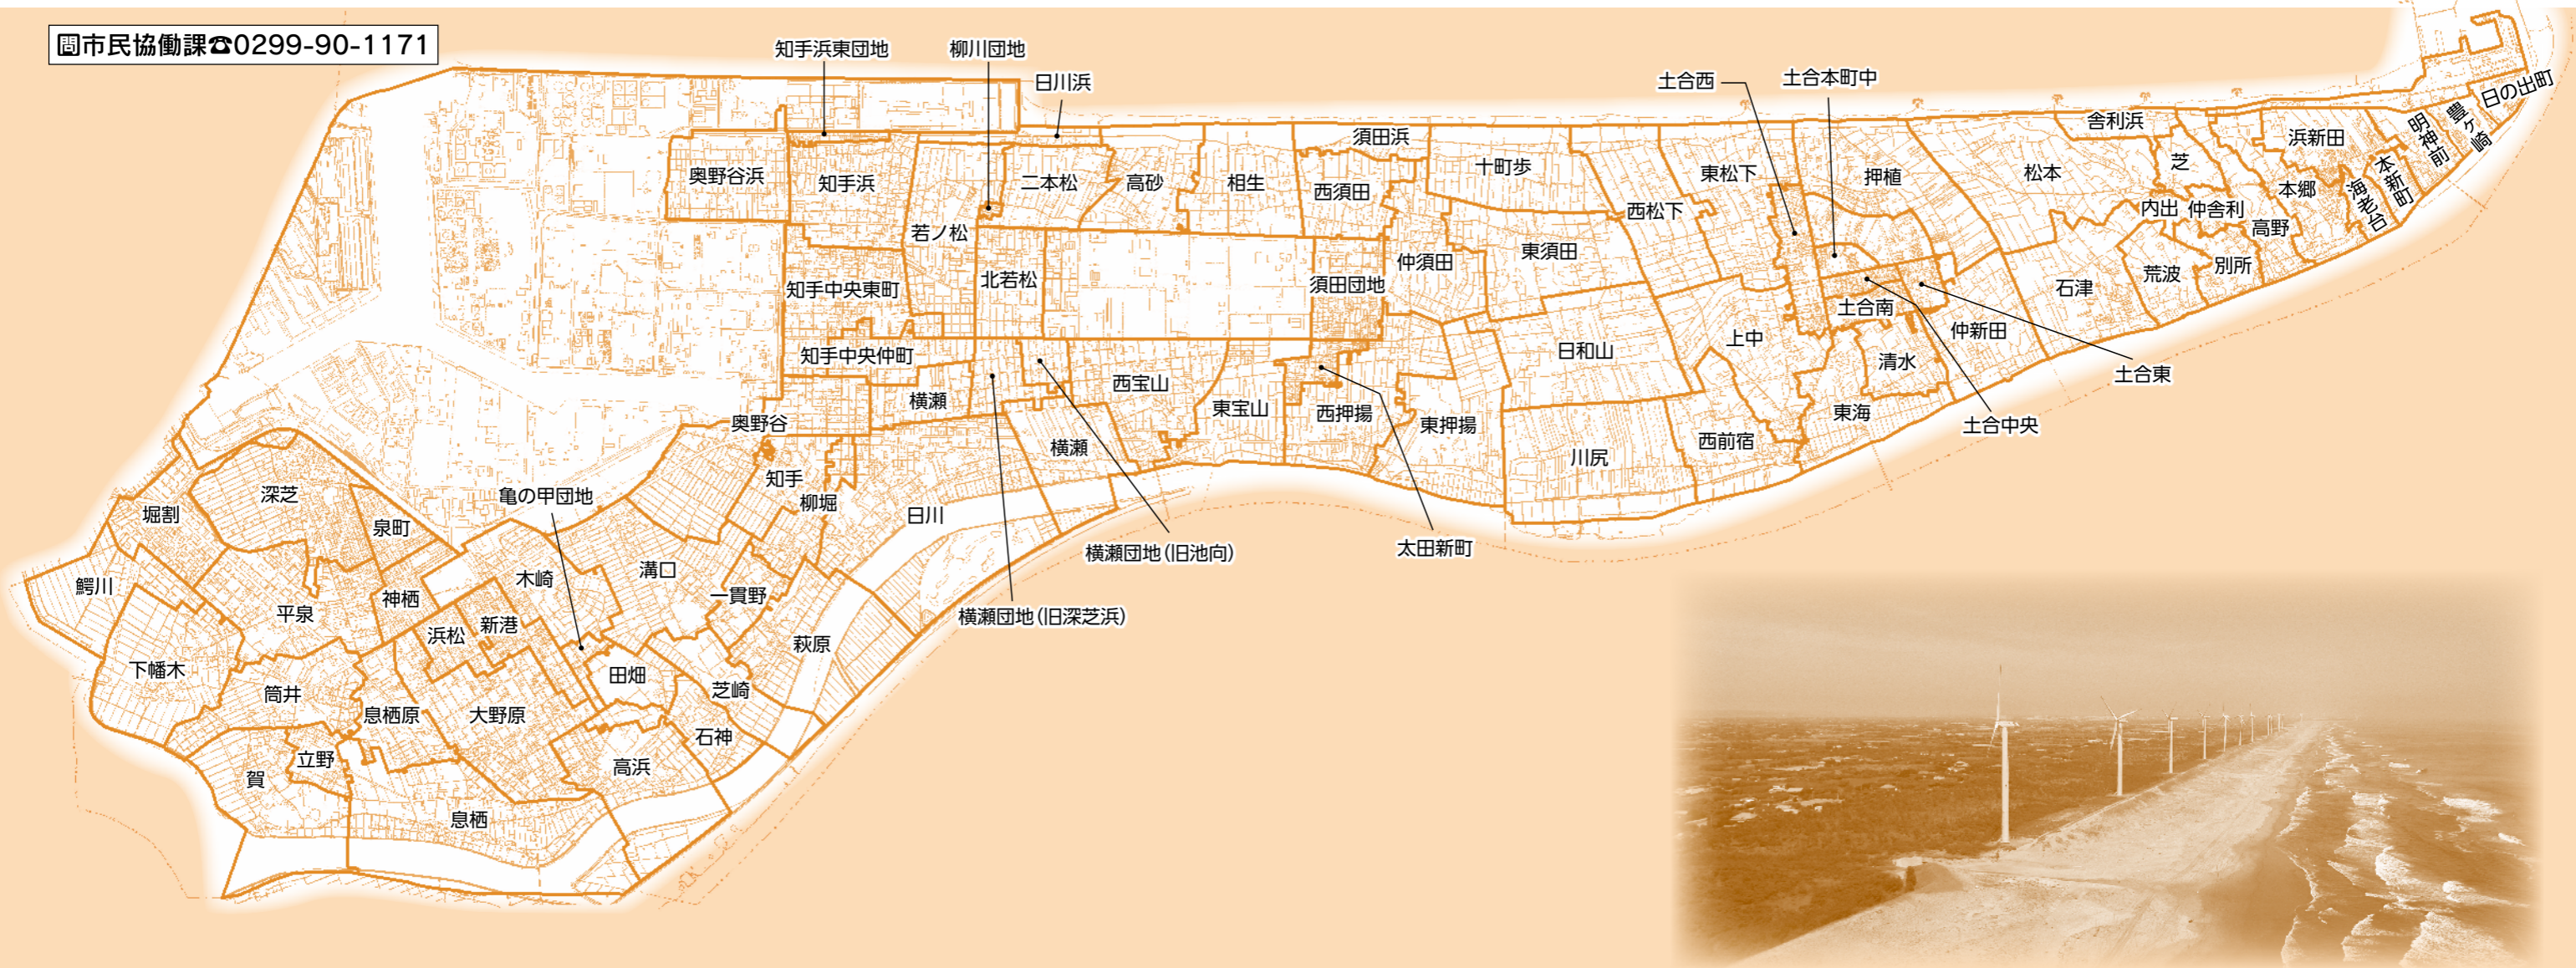

2023年度

区長を紹介します

地区(町内会)は、それぞれの地域にお住まいの方たちで組織され、住みよい地域社会を実現するため、環境整備や地域福祉の向上などさまざまな活動に主体的に取り組んでいます。

区長は、地区の代表として市への意見・要望などを取りまとめたり、市からの役立つ情報を皆さんへ伝えたりするなど、市と地区をつなぐ役割を担っています。

「地区に加入したい」など、お住まいの地区の区長にご用の方は、市民協働課にご連絡ください。

☎市民協働課 ☎0299-90-1171

(敬称略)

地 区 名	区 長
横 瀨	貝瀨 俊己
日 川	向後 良浩
萩 原	花ヶ崎雅俊
芝 崎	荒沼 秀行
石 神	宮本孝一郎
高 浜	野口 一成
田 畑	宮本三智雄
木 崎	臼井 猛
溝 口	石津 信也
奥 野 谷	山本 勝司
知 手	吉田 登
柳 堀	宮沢 喜一
一 貫 野	石田 隆康
亀 の 甲 団 地	綾 友幸
知 手 中 央 仲 町	大橋 甚一

地 区 名	区 長
知 手 中 央 東 町	野口 弘行
奥 野 谷 浜	神崎 忠志
知 手 浜	山本 淳
知 手 浜 東 団 地	池永 昇一
日 川 浜	石井 洋一
横瀨団地(旧深芝浜)	徳永 裕之
横瀨団地(旧池向)	菅谷 直樹
堀 割	大竹 徹
深 芝	岡野 和弘
平 泉	山田 利雄
下 幡 木	谷藤 義昭
鰐 川	木内 孝
筒 井	小見 忠
立 野	中田 力
賀	木之内藤司

地 区 名	区 長
浜 松	野口 一也
神 栖	宮内 冬貴
泉 町	伊藤 裕之
新 港	五十嵐清美
大 野 原	菅谷 豊
息 栖 原	濱垣 浩道
息 栖	大槻 昭雄
日 の 出 町	高木 孝
豊ヶ崎	塚口 康夫
明 神 前	佐藤 行廣
浜 新 田	山口 明
本 新 町	才賀 秀樹
海 老 台	山口 均
本 郷	菅谷 栄一
高 野	山本 哲夫

地 区 名	区 長
別 所	大塚 浩
荒 波	藤代 昌美
石 津	糸賀 浩
仲 舍 利	大塚 庄市
内 出	飯島 由正
松 本	野中 豊吉
芝	大出 常世
舍 利 浜	藤代 光一
仲 新 田	茂木 一男
清 水	田谷 章
東 海	安藤 正己
西 前 宿	長谷川和則
上 中	安藤 久夫
川 尻	實川 勝美
押 植	原 健治

地 区 名	区 長
土 合 東	伊藤 直征
土 合 西	菅原 敏晴
土 合 中 央	鈴木 秀雄
土 合 南	糸永 一正
土 合 本 町 中	春日 保志
東 松 下	貝戸 勇
西 松 下	安藤 政好
十 町 歩	茂木 美幸
日 和 山	杉沢 和彦
東 押 揚	田内 一郎
西 押 揚	竹林 市朗
東 宝 山	倉持 茂
西 宝 山	吉澤 猛
太 田 新 町	勝呂 光明
東 須 田	奥田 浩旨

地 区 名	区 長
仲 須 田	工藤 芳博
西 須 田	高島 和明
須 田 浜	石橋 實
須 田 団 地	銚子 洋二
相 生	田谷 昇一
高 砂	奥山 光一
二 本 松	關戸 洋一
若 ノ 松	高橋 幸一
柳 川 団 地	古川 義男
北 若 松	山岸紳一郎