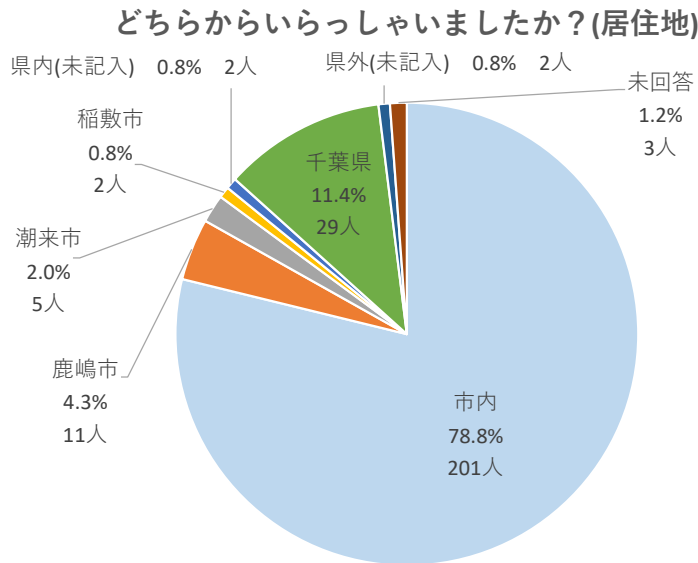


神栖市内公園に関するアンケート 調査結果

令和5年12月

神 栖 市

1. 調査目的

神栖市内公園を利用される皆様のご利用状況や、公園に対する感想等を把握し、公園の環境づくりに活用するため、アンケート調査を実施するものです。

2. 調査方法

かみすフェスタ（令和5年10月14日）の来場者に対し、アンケートを実施し、255人から回答をいただきました。

3. 注意事項

・円グラフは、四捨五入の都合により、表記上の内訳の合計が100%にならない場合があります。

・質問に関する回答で、複数回答や未回答の場合があります、合計数に違いがある場合があります。

4. アンケート調査結果

問1 回答者情報について

性別については、「男性」は31.8%、「女性」が68.2%となっており、「女性」が7割に近い結果となっている。

	全体	男性	女性	その他
構成比	100.0%	31.8%	68.2%	0.0%
実数	255	81	174	0

年齢については、「60歳以上」が51.0%で最も多く、次いで、「40代」が16.5%、「50代」が14.5%となっている。

	全体	～10代	20代	30代	40代	50代	60歳以上
構成比	100.0%	5.5%	3.1%	9.4%	16.5%	14.5%	51.0%
実数	255	14	8	24	42	37	130

問1 回答者情報について

居住地については、「市内」が最も多く、約8割を占めている。次いで、「千葉県」が11.4%、「鹿嶋市」が4.3%となっている。

	全体	市内	鹿嶋市	潮来市	稲敷市	県内 (市町村名 未記入)	千葉県	県外 (都道府県名 未記入)	未回答
構成比	100.0%	78.8%	4.3%	2.0%	0.8%	0.8%	11.4%	0.8%	1.2%
実数	255	201	11	5	2	2	29	2	3

問2 神栖中央公園について

公園の利用目的については、「散歩」が最も多く、4割を占めている。次いで、「子供の付き添い」が16.4%、「その他」が32.5%となっている。