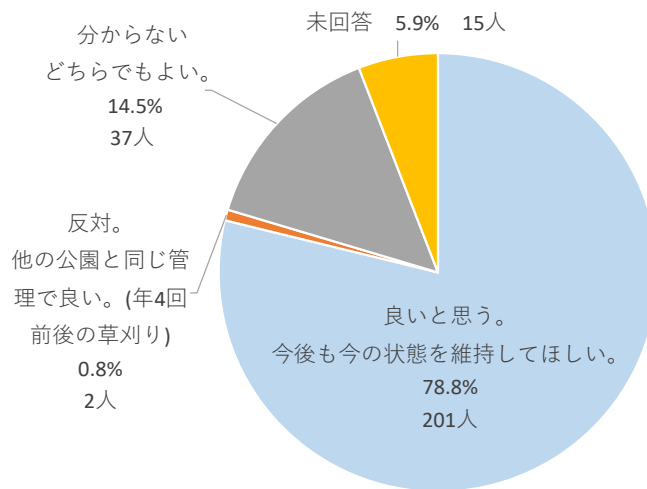

問4 神之池緑地(公園)にある新型のネット遊具(令和5年3月設置)及び芝生について

ネット遊具付近の芝生の維持管理については、「良いと思う。今後も今の状態を維持してほしい。」が最も多く、約8割を占めている。次いで「分からない、どちらでもよい。」が14.5%となっている。

	全体	良いと思う。 今後も今の状態を 維持してほしい。	反対。 他の公園と同じ管理で良い。 (年4回前後の草刈り)	分からない どちらでもよい。	未回答
構成比	100.0%	78.8%	0.8%	14.5%	5.9%
実数	255	201	2	37	15

ネット遊具付近の芝生の維持管理について