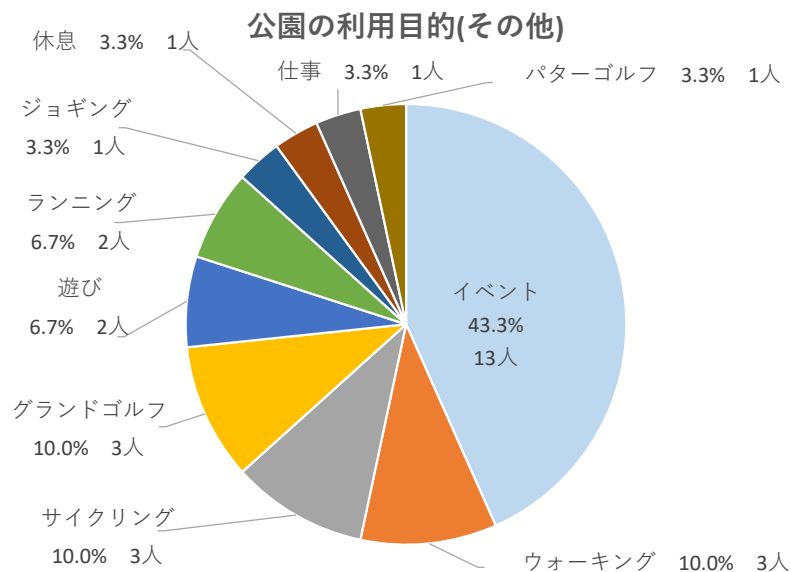

	全体	散歩	子供の付き添い	休息	犬の散歩	その他
構成比	100.0%	40.0%	16.4%	8.9%	2.1%	32.5%
実数	280	112	46	25	6	91

公園の利用目的(複数回答可)

公園の利用目的のその他については、「イベント」が最も多く、約6割を占めている。次いで、「アリーナの利用」が19.0%となっている。

	全体	イベント	アリーナの利用	遊び	ウォーキング	サイクリング	ジョギング	グラウンドゴルフ	健康診断	トレーニング	バスケの試合
構成比	100.0%	58.6%	19.0%	5.2%	5.2%	3.4%	1.7%	1.7%	1.7%	1.7%	1.7%
実数	58	34	11	3	3	2	1	1	1	1	1

問2 神栖中央公園について

芝生の感想については、「良い」が47.8%で最も多く、次いで、「大変良い」が42.7%、「普通」が7.1%となっている。

	全体	大変良い	良い	普通	あまりよくない	よくない	未回答
構成比	100.0%	42.7%	47.8%	7.1%	1.2%	0.4%	0.8%
実数	255	109	122	18	3	1	2

公園に対する感想については、「大変良い」が47.1%で最も多く、次いで、「良い」が42.4%、「普通」が8.6%となっている。

	全体	大変良い	良い	普通	あまりよくない	よくない	未回答
構成比	100.0%	47.1%	42.4%	8.6%	1.2%	0.0%	0.8%
実数	255	120	108	22	3	0	2

問3 神之池緑地(公園)について

公園の利用目的については、「散歩」が最も多く、約5割を占めている。次いで、「子供の付き添い」が15.9%、「その他」が25.4%となっている。

	全体	散歩	子供の付き添い	カフェ	犬の散歩	その他
構成比	100.0%	48.1%	15.9%	9.1%	1.5%	25.4%
実数	264	127	42	24	4	67

公園の利用目的(複数回答可)

公園の利用目的のその他については、「イベント」が43.3%で最も多く、次いで、「ウォーキング」と「サイクリング」、「グランドゴルフ」が10.0%となっている。

	全体	イベント	ウォーキング	サイクリング	グランドゴルフ	遊び	ランニング	ジョギング	休息	仕事	パターゴルフ
構成比	100.0%	43.3%	10.0%	10.0%	10.0%	6.7%	6.7%	3.3%	3.3%	3.3%	3.3%
実数	30	13	3	3	3	2	2	1	1	1	1