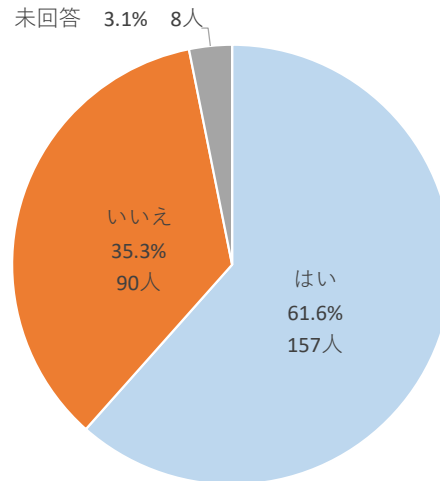

	全体	はい	いいえ	未回答
構成比	100.0%	89.0%	8.6%	2.4%
実数	255	227	22	6

桜や緑について関心がありますか？

問3 神之池緑地(公園)について

『桜守の活動について興味がありますか』については、「はい」は69.4%、「いいえ」が27.8%となっており、「はい」が7割に近い結果となっている。

	全体	はい	いいえ	未回答
構成比	100.0%	69.4%	27.8%	2.7%
実数	255	177	71	7

桜守の活動について興味がありますか？

問4 神之池緑地(公園)にある新型のネット遊具(令和5年3月設置)及び芝生について

『ネット遊具についてご存じですか』については、「はい」は61.6%、「いいえ」が35.3%となっており、「はい」が6割を超えている。

	全体	はい	いいえ	未回答
構成比	100.0%	61.6%	35.3%	3.1%
実数	255	157	90	8

ネット遊具についてご存じですか？

『対象年齢が6～12歳であることをご存じですか』については、「はい」は30.2%、「いいえ」が63.9%となっており、「いいえ」が6割を超えている。

	全体	はい	いいえ	未回答
構成比	100.0%	30.2%	63.9%	5.9%
実数	255	77	163	15

対象年齢が6～12歳であることをご存じですか？

問4 神之池緑地(公園)にある新型のネット遊具(令和5年3月設置)及び芝生について

ネット遊具に対する感想については、「良い」が42.8%で最も多く、次いで「大変良い」が29.5%、「普通」が22.3%となっている。

	全体	大変良い	良い	普通	あまりよくない	よくない
構成比	100.0%	29.5%	42.8%	22.3%	4.2%	1.2%
実数	166	49	71	37	7	2

ネット遊具に対する感想

ネット遊具付近の芝生の感想については、「良い」が37.8%で最も多く、次いで「大変良い」が32.4%、「普通」が25.4%となっている。

	全体	大変良い	良い	普通	あまりよくない	よくない
構成比	100.0%	32.4%	37.8%	25.4%	3.8%	0.5%
実数	185	60	70	47	7	1

ネット遊具付近の芝生の感想

問4 神之池緑地(公園)にある新型のネット遊具(令和5年3月設置)及び芝生について