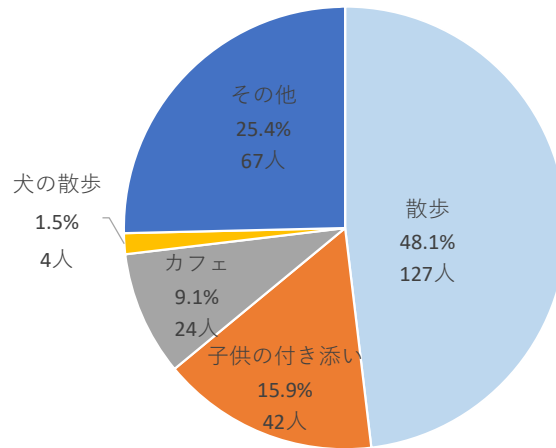

	全体	散歩	子供の付き添い	休息	犬の散歩	その他
構成比	100.0%	40.0%	16.4%	8.9%	2.1%	32.5%
実数	280	112	46	25	6	91

公園の利用目的(複数回答可)

公園の利用目的のその他については、「イベント」が最も多く、約6割を占めている。次いで、「アリーナの利用」が19.0%となっている。

	全体	イベント	アリーナの利用	遊び	ウォーキング	サイクリング	ジョギング	グラウンドゴルフ	健康診断	トレーニング	バスケの試合
構成比	100.0%	58.6%	19.0%	5.2%	5.2%	3.4%	1.7%	1.7%	1.7%	1.7%	1.7%
実数	58	34	11	3	3	2	1	1	1	1	1

問2 神栖中央公園について

芝生の感想については、「良い」が47.8%で最も多く、次いで、「大変良い」が42.7%、「普通」が7.1%となっている。

	全体	大変良い	良い	普通	あまりよくない	よくない	未回答
構成比	100.0%	42.7%	47.8%	7.1%	1.2%	0.4%	0.8%
実数	255	109	122	18	3	1	2

公園に対する感想については、「大変良い」が47.1%で最も多く、次いで、「良い」が42.4%、「普通」が8.6%となっている。

	全体	大変良い	良い	普通	あまりよくない	よくない	未回答
構成比	100.0%	47.1%	42.4%	8.6%	1.2%	0.0%	0.8%
実数	255	120	108	22	3	0	2

問3 神之池緑地(公園)について

公園の利用目的については、「散歩」が最も多く、約5割を占めている。次いで、「子供の付き添い」が15.9%、「その他」が25.4%となっている。

	全体	散歩	子供の付き添い	カフェ	犬の散歩	その他
構成比	100.0%	48.1%	15.9%	9.1%	1.5%	25.4%
実数	264	127	42	24	4	67

公園の利用目的(複数回答可)

公園の利用目的のその他については、「イベント」が43.3%で最も多く、次いで、「ウォーキング」と「サイクリング」、「グランドゴルフ」が10.0%となっている。

	全体	イベント	ウォーキング	サイクリング	グランドゴルフ	遊び	ランニング	ジョギング	休息	仕事	パターゴルフ
構成比	100.0%	43.3%	10.0%	10.0%	10.0%	6.7%	6.7%	3.3%	3.3%	3.3%	3.3%
実数	30	13	3	3	3	2	2	1	1	1	1