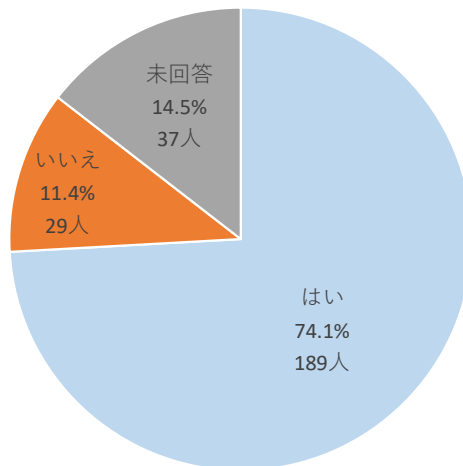

ネット遊具に対する感想

ネット遊具付近の芝生の感想については、「良い」が37.8%で最も多く、次いで「大変良い」が32.4%、「普通」が25.4%となっている。

	全体	大変良い	良い	普通	あまりよくない	よくない
構成比	100.0%	32.4%	37.8%	25.4%	3.8%	0.5%
実数	185	60	70	47	7	1

ネット遊具付近の芝生の感想

問4 神之池緑地(公園)にある新型のネット遊具(令和5年3月設置)及び芝生について

ネット遊具付近の芝生の維持管理については、「良いと思う。今後も今の状態を維持してほしい。」が最も多く、約8割を占めている。次いで「分からない、どちらでもよい。」が14.5%となっている。

	全体	良いと思う。 今後も今の状態を 維持してほしい。	反対。 他の公園と同じ管理で良い。 (年4回前後の草刈り)	分からない どちらでもよい。	未回答
構成比	100.0%	78.8%	0.8%	14.5%	5.9%
実数	255	201	2	37	15

ネット遊具付近の芝生の維持管理について

問5 マナーについて

『神栖市内公園内のマナーは良いと思いますか』については、「はい」は74.1%、「いいえ」が11.4%となっており、「はい」が7割を超えている。

	全体	はい	いいえ	未回答
構成比	100.0%	74.1%	11.4%	14.5%
実数	255	189	29	37

神栖市内公園内のマナーは良いと思いますか？

ご意見・ご要望・ご感想など（抜粋）

- ・小さい子供向けの遊具が増えるとうれしい。
対象年齢が異なる遊具は離れた場所にしてほしい。
- ・もう少しベンチがあると良いと思う（緑地公園）
- ・神之池の桜が相当よわっているように見える
- ・桜以外でも季節に応じた植樹を希望します！！
- ・犬のフンを無くしてほしい
- ・犬の散歩で、リードをつけていない
- ・市民が楽しめる様にこれからも維持管理大変ですが頑張ってください など