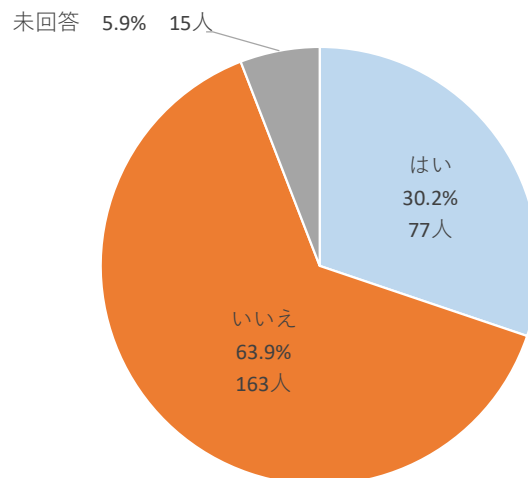

	全体	はい	いいえ	未回答
構成比	100.0%	89.0%	8.6%	2.4%
実数	255	227	22	6

桜や緑について関心がありますか？

問3 神之池緑地(公園)について

『桜守の活動について興味がありますか』については、「はい」は69.4%、「いいえ」が27.8%となっており、「はい」が7割に近い結果となっている。

	全体	はい	いいえ	未回答
構成比	100.0%	69.4%	27.8%	2.7%
実数	255	177	71	7

桜守の活動について興味がありますか？

問4 神之池緑地(公園)にある新型のネット遊具(令和5年3月設置)及び芝生について

『ネット遊具についてご存じですか』については、「はい」は61.6%、「いいえ」が35.3%となっており、「はい」が6割を超えている。

	全体	はい	いいえ	未回答
構成比	100.0%	61.6%	35.3%	3.1%
実数	255	157	90	8

ネット遊具についてご存じですか？

『対象年齢が6～12歳であることをご存じですか』については、「はい」は30.2%、「いいえ」が63.9%となっており、「いいえ」が6割を超えている。

	全体	はい	いいえ	未回答
構成比	100.0%	30.2%	63.9%	5.9%
実数	255	77	163	15

対象年齢が6～12歳であることをご存じですか？

問4 神之池緑地(公園)にある新型のネット遊具(令和5年3月設置)及び芝生について

ネット遊具に対する感想については、「良い」が42.8%で最も多く、次いで「大変良い」が29.5%、「普通」が22.3%となっている。

	全体	大変良い	良い	普通	あまりよくない	よくない
構成比	100.0%	29.5%	42.8%	22.3%	4.2%	1.2%
実数	166	49	71	37	7	2

ネット遊具に対する感想

ネット遊具付近の芝生の感想については、「良い」が37.8%で最も多く、次いで「大変良い」が32.4%、「普通」が25.4%となっている。

	全体	大変良い	良い	普通	あまりよくない	よくない
構成比	100.0%	32.4%	37.8%	25.4%	3.8%	0.5%
実数	185	60	70	47	7	1

ネット遊具付近の芝生の感想

問4 神之池緑地(公園)にある新型のネット遊具(令和5年3月設置)及び芝生について