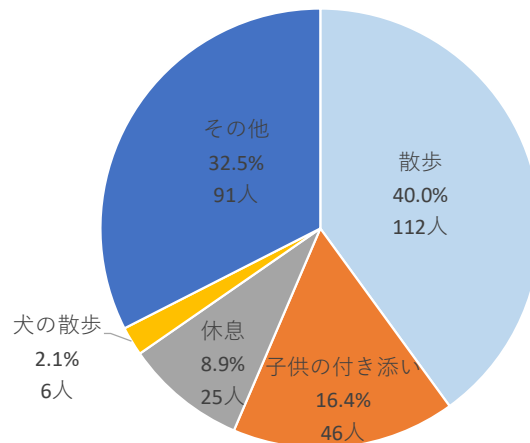

・円グラフは、四捨五入の都合により、表記上の内訳の合計が100%にならない場合があります。

・質問に関する回答で、複数回答や未回答の場合があります、合計数に違いがある場合があります。

4. アンケート調査結果

問1 回答者情報について

性別については、「男性」は31.8%、「女性」が68.2%となっており、「女性」が7割に近い結果となっている。

	全体	男性	女性	その他
構成比	100.0%	31.8%	68.2%	0.0%
実数	255	81	174	0

年齢については、「60歳以上」が51.0%で最も多く、次いで、「40代」が16.5%、「50代」が14.5%となっている。

	全体	～10代	20代	30代	40代	50代	60歳以上
構成比	100.0%	5.5%	3.1%	9.4%	16.5%	14.5%	51.0%
実数	255	14	8	24	42	37	130

問1 回答者情報について

居住地については、「市内」が最も多く、約8割を占めている。次いで、「千葉県」が11.4%、「鹿嶋市」が4.3%となっている。

	全体	市内	鹿嶋市	潮来市	稲敷市	県内 (市町村名 未記入)	千葉県	県外 (都道府県名 未記入)	未回答
構成比	100.0%	78.8%	4.3%	2.0%	0.8%	0.8%	11.4%	0.8%	1.2%
実数	255	201	11	5	2	2	29	2	3

問2 神栖中央公園について

公園の利用目的については、「散歩」が最も多く、4割を占めている。次いで、「子供の付き添い」が16.4%、「その他」が32.5%となっている。

	全体	散歩	子供の付き添い	休息	犬の散歩	その他
構成比	100.0%	40.0%	16.4%	8.9%	2.1%	32.5%
実数	280	112	46	25	6	91

公園の利用目的(複数回答可)

公園の利用目的のその他については、「イベント」が最も多く、約6割を占めている。次いで、「アリーナの利用」が19.0%となっている。

	全体	イベント	アリーナの利用	遊び	ウォーキング	サイクリング	ジョギング	グラウンドゴルフ	健康診断	トレーニング	バスケの試合
構成比	100.0%	58.6%	19.0%	5.2%	5.2%	3.4%	1.7%	1.7%	1.7%	1.7%	1.7%
実数	58	34	11	3	3	2	1	1	1	1	1