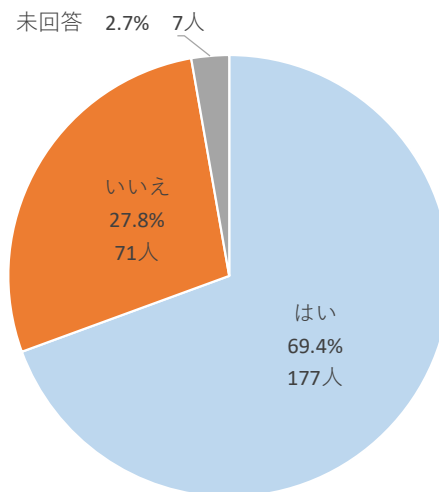

問3 神之池緑地(公園)について

公園に対する感想については、「良い」が44.3%で最も多く、次いで「大変良い」が27.5%、「普通」が19.6%となっている。

	全体	大変良い	良い	普通	あまり よくない	よくない	分から ない	未回答
構成比	100.0%	27.5%	44.3%	19.6%	0.8%	0.4%	2.7%	4.7%
実数	255	70	113	50	2	1	7	12

『桜や緑について関心がありますか』については、「はい」は89.0%、「いいえ」が8.2%となっており、「はい」が9割に近い結果となっている。

	全体	はい	いいえ	未回答
構成比	100.0%	89.0%	8.6%	2.4%
実数	255	227	22	6

桜や緑について関心がありますか？

問3 神之池緑地(公園)について

『桜守の活動について興味がありますか』については、「はい」は69.4%、「いいえ」が27.8%となっており、「はい」が7割に近い結果となっている。

	全体	はい	いいえ	未回答
構成比	100.0%	69.4%	27.8%	2.7%
実数	255	177	71	7

桜守の活動について興味がありますか？

問4 神之池緑地(公園)にある新型のネット遊具(令和5年3月設置)及び芝生について

『ネット遊具についてご存じですか』については、「はい」は61.6%、「いいえ」が35.3%となっており、「はい」が6割を超えている。

	全体	はい	いいえ	未回答
構成比	100.0%	61.6%	35.3%	3.1%
実数	255	157	90	8

ネット遊具についてご存じですか？

『対象年齢が6～12歳であることをご存じですか』については、「はい」は30.2%、「いいえ」が63.9%となっており、「いいえ」が6割を超えている。

	全体	はい	いいえ	未回答
構成比	100.0%	30.2%	63.9%	5.9%
実数	255	77	163	15

対象年齢が6～12歳であることをご存じですか？

問4 神之池緑地(公園)にある新型のネット遊具(令和5年3月設置)及び芝生について

ネット遊具に対する感想については、「良い」が42.8%で最も多く、次いで「大変良い」が29.5%、「普通」が22.3%となっている。

	全体	大変良い	良い	普通	あまりよくない	よくない
構成比	100.0%	29.5%	42.8%	22.3%	4.2%	1.2%
実数	166	49	71	37	7	2