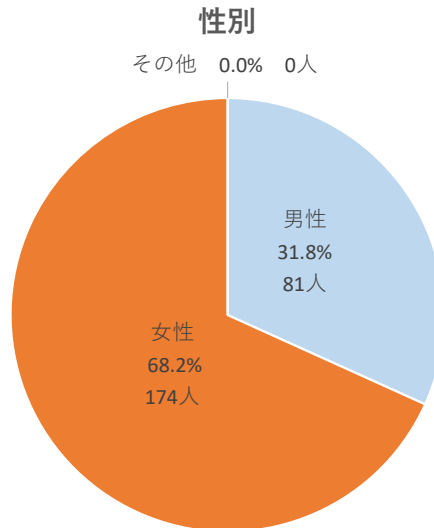


神栖市内公園に関するアンケート 調査結果

令和5年12月

神 栖 市

1. 調査目的

神栖市内公園を利用される皆様のご利用状況や、公園に対する感想等を把握し、公園の環境づくりに活用するため、アンケート調査を実施するものです。

2. 調査方法

かみすフェスタ（令和5年10月14日）の来場者に対し、アンケートを実施し、255人から回答をいただきました。

3. 注意事項

・円グラフは、四捨五入の都合により、表記上の内訳の合計が100%にならない場合があります。

・質問に関する回答で、複数回答や未回答の場合があります、合計数に違いがある場合があります。

4. アンケート調査結果

問1 回答者情報について

性別については、「男性」は31.8%、「女性」が68.2%となっており、「女性」が7割に近い結果となっている。

	全体	男性	女性	その他
構成比	100.0%	31.8%	68.2%	0.0%
実数	255	81	174	0

年齢については、「60歳以上」が51.0%で最も多く、次いで、「40代」が16.5%、「50代」が14.5%となっている。

	全体	～10代	20代	30代	40代	50代	60歳以上
構成比	100.0%	5.5%	3.1%	9.4%	16.5%	14.5%	51.0%
実数	255	14	8	24	42	37	130

問1 回答者情報について

居住地については、「市内」が最も多く、約8割を占めている。次いで、「千葉県」が11.4%、「鹿嶋市」が4.3%となっている。

	全体	市内	鹿嶋市	潮来市	稲敷市	県内 (市町村名 未記入)	千葉県	県外 (都道府県名 未記入)	未回答
構成比	100.0%	78.8%	4.3%	2.0%	0.8%	0.8%	11.4%	0.8%	1.2%
実数	255	201	11	5	2	2	29	2	3

問2 神栖中央公園について

公園の利用目的については、「散歩」が最も多く、4割を占めている。次いで、「子供の付き添い」が16.4%、「その他」が32.5%となっている。