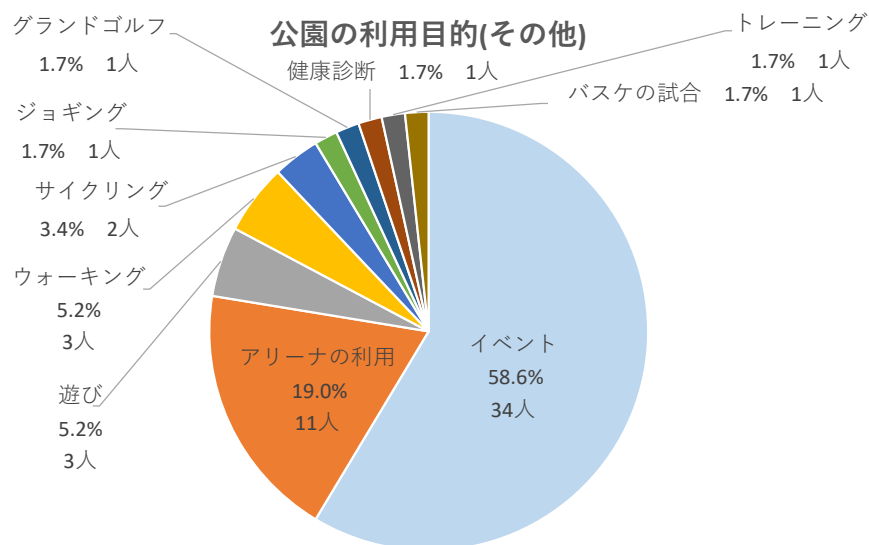


神栖市内公園に関するアンケート 調査結果

令和5年12月

神 栖 市

1. 調査目的

神栖市内公園を利用される皆様のご利用状況や、公園に対する感想等を把握し、公園の環境づくりに活用するため、アンケート調査を実施するものです。

2. 調査方法

かみすフェスタ（令和5年10月14日）の来場者に対し、アンケートを実施し、255人から回答をいただきました。

3. 注意事項

年齢については、「60歳以上」が51.0%で最も多く、次いで、「40代」が16.5%、「50代」が14.5%となっている。

	全体	～10代	20代	30代	40代	50代	60歳以上
構成比	100.0%	5.5%	3.1%	9.4%	16.5%	14.5%	51.0%
実数	255	14	8	24	42	37	130

問1 回答者情報について

居住地については、「市内」が最も多く、約8割を占めている。次いで、「千葉県」が11.4%、「鹿嶋市」が4.3%となっている。

	全体	市内	鹿嶋市	潮来市	稲敷市	県内 (市町村名 未記入)	千葉県	県外 (都道府県名 未記入)	未回答
構成比	100.0%	78.8%	4.3%	2.0%	0.8%	0.8%	11.4%	0.8%	1.2%
実数	255	201	11	5	2	2	29	2	3

問2 神栖中央公園について

公園の利用目的については、「散歩」が最も多く、4割を占めている。次いで、「子供の付き添い」が16.4%、「その他」が32.5%となっている。

	全体	散歩	子供の付き添い	休息	犬の散歩	その他
構成比	100.0%	40.0%	16.4%	8.9%	2.1%	32.5%
実数	280	112	46	25	6	91

公園の利用目的(複数回答可)

公園の利用目的のその他については、「イベント」が最も多く、約6割を占めている。次いで、「アリーナの利用」が19.0%となっている。

	全体	イベント	アリーナの利用	遊び	ウォーキング	サイクリング	ジョギング	グラウンドゴルフ	健康診断	トレーニング	バスケの試合
構成比	100.0%	58.6%	19.0%	5.2%	5.2%	3.4%	1.7%	1.7%	1.7%	1.7%	1.7%
実数	58	34	11	3	3	2	1	1	1	1	1