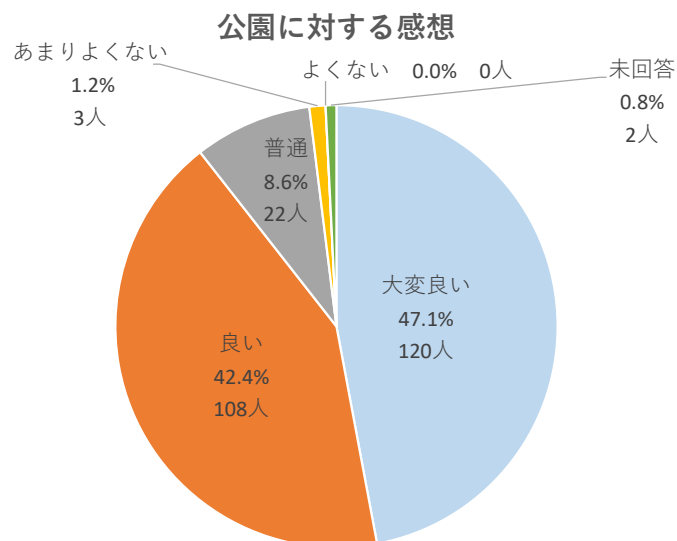

	全体	市内	鹿嶋市	潮来市	稲敷市	県内 (市町村名 未記入)	千葉県	県外 (都道府県名 未記入)	未回答
構成比	100.0%	78.8%	4.3%	2.0%	0.8%	0.8%	11.4%	0.8%	1.2%
実数	255	201	11	5	2	2	29	2	3

問2 神栖中央公園について

公園の利用目的については、「散歩」が最も多く、4割を占めている。次いで、「子供の付き添い」が16.4%、「その他」が32.5%となっている。

	全体	散歩	子供の付き添い	休息	犬の散歩	その他
構成比	100.0%	40.0%	16.4%	8.9%	2.1%	32.5%
実数	280	112	46	25	6	91

公園の利用目的(複数回答可)

公園の利用目的のその他については、「イベント」が最も多く、約6割を占めている。次いで、「アリーナの利用」が19.0%となっている。

	全体	イベント	アリーナの利用	遊び	ウォーキング	サイクリング	ジョギング	グラウンドゴルフ	健康診断	トレーニング	バスケの試合
構成比	100.0%	58.6%	19.0%	5.2%	5.2%	3.4%	1.7%	1.7%	1.7%	1.7%	1.7%
実数	58	34	11	3	3	2	1	1	1	1	1

問2 神栖中央公園について

芝生の感想については、「良い」が47.8%で最も多く、次いで、「大変良い」が42.7%、「普通」が7.1%となっている。

	全体	大変良い	良い	普通	あまりよくない	よくない	未回答
構成比	100.0%	42.7%	47.8%	7.1%	1.2%	0.4%	0.8%
実数	255	109	122	18	3	1	2

公園に対する感想については、「大変良い」が47.1%で最も多く、次いで、「良い」が42.4%、「普通」が8.6%となっている。

	全体	大変良い	良い	普通	あまりよくない	よくない	未回答
構成比	100.0%	47.1%	42.4%	8.6%	1.2%	0.0%	0.8%
実数	255	120	108	22	3	0	2

問3 神之池緑地(公園)について

公園の利用目的については、「散歩」が最も多く、約5割を占めている。次いで、「子供の付き添い」が15.9%、「その他」が25.4%となっている。

	全体	散歩	子供の付き添い	カフェ	犬の散歩	その他
構成比	100.0%	48.1%	15.9%	9.1%	1.5%	25.4%
実数	264	127	42	24	4	67