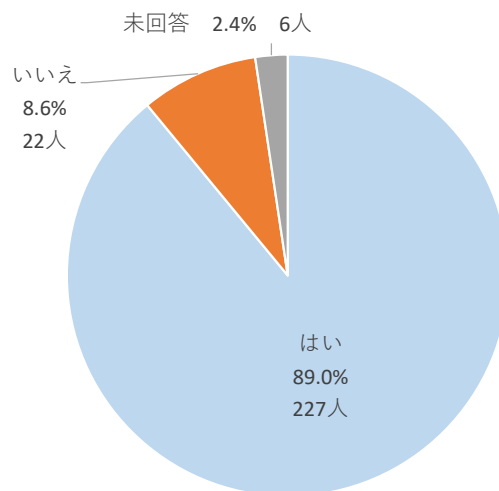

	全体	大変良い	良い	普通	あまりよくない	よくない	未回答
構成比	100.0%	47.1%	42.4%	8.6%	1.2%	0.0%	0.8%
実数	255	120	108	22	3	0	2

問3 神之池緑地(公園)について

公園の利用目的については、「散歩」が最も多く、約5割を占めている。次いで、「子供の付き添い」が15.9%、「その他」が25.4%となっている。

	全体	散歩	子供の付き添い	カフェ	犬の散歩	その他
構成比	100.0%	48.1%	15.9%	9.1%	1.5%	25.4%
実数	264	127	42	24	4	67

公園の利用目的(複数回答可)

公園の利用目的のその他については、「イベント」が43.3%で最も多く、次いで、「ウォーキング」と「サイクリング」、「グランドゴルフ」が10.0%となっている。

	全体	イベント	ウォーキング	サイクリング	グランドゴルフ	遊び	ランニング	ジョギング	休息	仕事	パターゴルフ
構成比	100.0%	43.3%	10.0%	10.0%	10.0%	6.7%	6.7%	3.3%	3.3%	3.3%	3.3%
実数	30	13	3	3	3	2	2	1	1	1	1

問3 神之池緑地(公園)について

公園に対する感想については、「良い」が44.3%で最も多く、次いで「大変良い」が27.5%、「普通」が19.6%となっている。

	全体	大変良い	良い	普通	あまり よくない	よくない	分から ない	未回答
構成比	100.0%	27.5%	44.3%	19.6%	0.8%	0.4%	2.7%	4.7%
実数	255	70	113	50	2	1	7	12

『桜や緑について関心がありますか』については、「はい」は89.0%、「いいえ」が8.2%となっており、「はい」が9割に近い結果となっている。

	全体	はい	いいえ	未回答
構成比	100.0%	89.0%	8.6%	2.4%
実数	255	227	22	6

桜や緑について関心がありますか？

問3 神之池緑地(公園)について

『桜守の活動について興味がありますか』については、「はい」は69.4%、「いいえ」が27.8%となっており、「はい」が7割に近い結果となっている。

	全体	はい	いいえ	未回答
構成比	100.0%	69.4%	27.8%	2.7%
実数	255	177	71	7