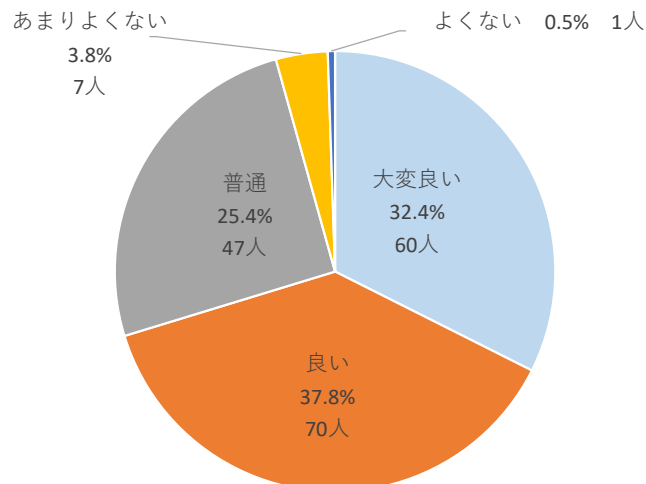

	全体	はい	いいえ	未回答
構成比	100.0%	89.0%	8.6%	2.4%
実数	255	227	22	6

桜や緑について関心がありますか？

問3 神之池緑地(公園)について

『桜守の活動について興味がありますか』については、「はい」は69.4%、「いいえ」が27.8%となっており、「はい」が7割に近い結果となっている。

	全体	はい	いいえ	未回答
構成比	100.0%	69.4%	27.8%	2.7%
実数	255	177	71	7

桜守の活動について興味がありますか？

問4 神之池緑地(公園)にある新型のネット遊具(令和5年3月設置)及び芝生について

『ネット遊具についてご存じですか』については、「はい」は61.6%、「いいえ」が35.3%となっており、「はい」が6割を超えている。

	全体	はい	いいえ	未回答
構成比	100.0%	61.6%	35.3%	3.1%
実数	255	157	90	8

ネット遊具についてご存じですか？

『対象年齢が6～12歳であることをご存じですか』については、「はい」は30.2%、「いいえ」が63.9%となっており、「いいえ」が6割を超えている。

	全体	はい	いいえ	未回答
構成比	100.0%	30.2%	63.9%	5.9%
実数	255	77	163	15

対象年齢が6～12歳であることをご存じですか？

問4 神之池緑地(公園)にある新型のネット遊具(令和5年3月設置)及び芝生について

ネット遊具に対する感想については、「良い」が42.8%で最も多く、次いで「大変良い」が29.5%、「普通」が22.3%となっている。

	全体	大変良い	良い	普通	あまりよくない	よくない
構成比	100.0%	29.5%	42.8%	22.3%	4.2%	1.2%
実数	166	49	71	37	7	2

ネット遊具に対する感想

ネット遊具付近の芝生の感想については、「良い」が37.8%で最も多く、次いで「大変良い」が32.4%、「普通」が25.4%となっている。

	全体	大変良い	良い	普通	あまりよくない	よくない
構成比	100.0%	32.4%	37.8%	25.4%	3.8%	0.5%
実数	185	60	70	47	7	1

ネット遊具付近の芝生の感想

問4 神之池緑地(公園)にある新型のネット遊具(令和5年3月設置)及び芝生について