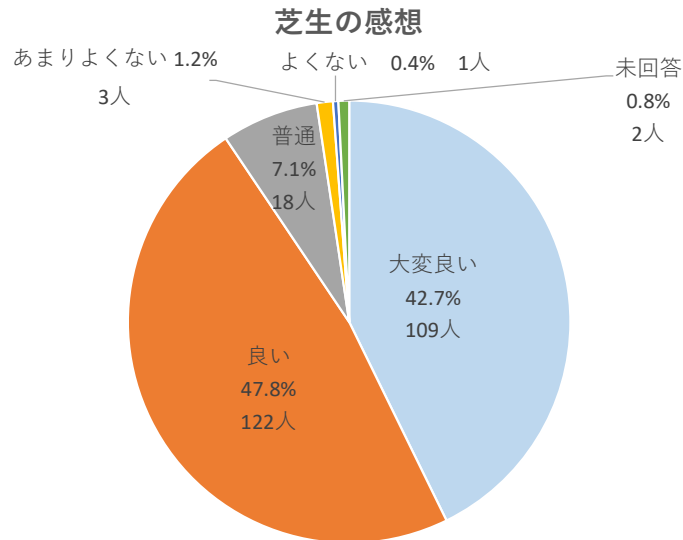

年齢については、「60歳以上」が51.0%で最も多く、次いで、「40代」が16.5%、「50代」が14.5%となっている。

	全体	～10代	20代	30代	40代	50代	60歳以上
構成比	100.0%	5.5%	3.1%	9.4%	16.5%	14.5%	51.0%
実数	255	14	8	24	42	37	130

問1 回答者情報について

居住地については、「市内」が最も多く、約8割を占めている。次いで、「千葉県」が11.4%、「鹿嶋市」が4.3%となっている。

	全体	市内	鹿嶋市	潮来市	稲敷市	県内 (市町村名 未記入)	千葉県	県外 (都道府県名 未記入)	未回答
構成比	100.0%	78.8%	4.3%	2.0%	0.8%	0.8%	11.4%	0.8%	1.2%
実数	255	201	11	5	2	2	29	2	3

問2 神栖中央公園について

公園の利用目的については、「散歩」が最も多く、4割を占めている。次いで、「子供の付き添い」が16.4%、「その他」が32.5%となっている。

	全体	散歩	子供の付き添い	休息	犬の散歩	その他
構成比	100.0%	40.0%	16.4%	8.9%	2.1%	32.5%
実数	280	112	46	25	6	91

公園の利用目的(複数回答可)

公園の利用目的のその他については、「イベント」が最も多く、約6割を占めている。次いで、「アリーナの利用」が19.0%となっている。

	全体	イベント	アリーナの利用	遊び	ウォーキング	サイクリング	ジョギング	グラウンドゴルフ	健康診断	トレーニング	バスケの試合
構成比	100.0%	58.6%	19.0%	5.2%	5.2%	3.4%	1.7%	1.7%	1.7%	1.7%	1.7%
実数	58	34	11	3	3	2	1	1	1	1	1

問2 神栖中央公園について

芝生の感想については、「良い」が47.8%で最も多く、次いで、「大変良い」が42.7%、「普通」が7.1%となっている。

	全体	大変良い	良い	普通	あまりよくない	よくない	未回答
構成比	100.0%	42.7%	47.8%	7.1%	1.2%	0.4%	0.8%
実数	255	109	122	18	3	1	2

公園に対する感想については、「大変良い」が47.1%で最も多く、次いで、「良い」が42.4%、「普通」が8.6%となっている。