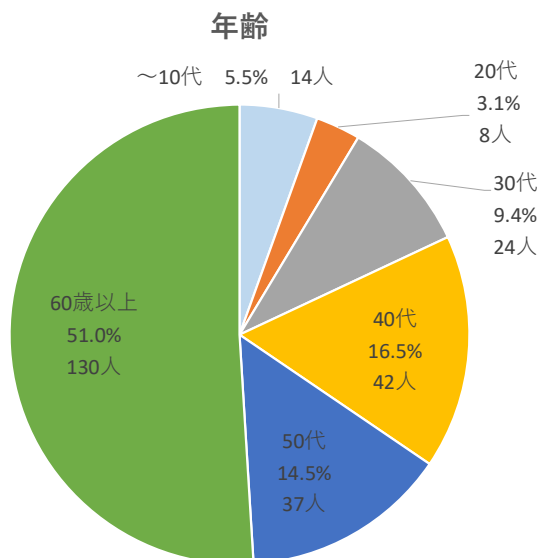


神栖市内公園に関するアンケート 調査結果

令和5年12月

神 栖 市

1. 調査目的

神栖市内公園を利用される皆様のご利用状況や、公園に対する感想等を把握し、公園の環境づくりに活用するため、アンケート調査を実施するものです。

2. 調査方法

かみすフェスタ（令和5年10月14日）の来場者に対し、アンケートを実施し、255人から回答をいただきました。

3. 注意事項

・円グラフは、四捨五入の都合により、表記上の内訳の合計が100%にならない場合があります。

・質問に関する回答で、複数回答や未回答の場合があります、合計数に違いがある場合があります。

4. アンケート調査結果

問1 回答者情報について

性別については、「男性」は31.8%、「女性」が68.2%となっており、「女性」が7割に近い結果となっている。

	全体	男性	女性	その他
構成比	100.0%	31.8%	68.2%	0.0%
実数	255	81	174	0

年齢については、「60歳以上」が51.0%で最も多く、次いで、「40代」が16.5%、「50代」が14.5%となっている。

	全体	～10代	20代	30代	40代	50代	60歳以上
構成比	100.0%	5.5%	3.1%	9.4%	16.5%	14.5%	51.0%
実数	255	14	8	24	42	37	130

問1 回答者情報について

居住地については、「市内」が最も多く、約8割を占めている。次いで、「千葉県」が11.4%、「鹿嶋市」が4.3%となっている。

	全体	市内	鹿嶋市	潮来市	稲敷市	県内 (市町村名 未記入)	千葉県	県外 (都道府県名 未記入)	未回答
構成比	100.0%	78.8%	4.3%	2.0%	0.8%	0.8%	11.4%	0.8%	1.2%
実数	255	201	11	5	2	2	29	2	3

問2 神栖中央公園について

公園の利用目的については、「散歩」が最も多く、4割を占めている。次いで、「子供の付き添い」が16.4%、「その他」が32.5%となっている。