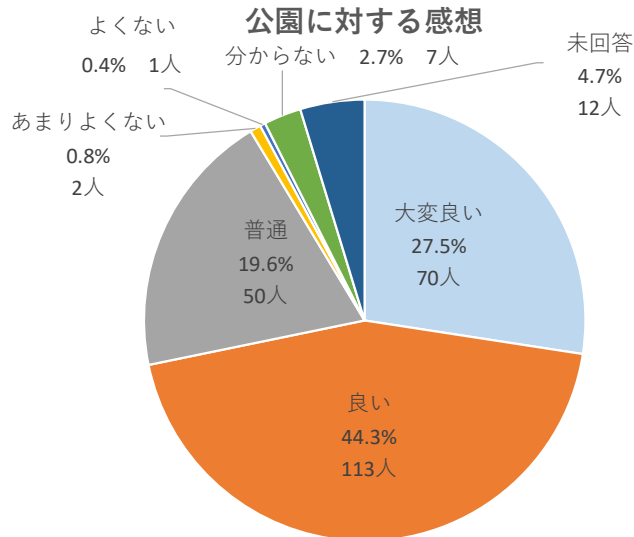

	全体	大変良い	良い	普通	あまりよくない	よくない	未回答
構成比	100.0%	47.1%	42.4%	8.6%	1.2%	0.0%	0.8%
実数	255	120	108	22	3	0	2

問3 神之池緑地(公園)について

公園の利用目的については、「散歩」が最も多く、約5割を占めている。次いで、「子供の付き添い」が15.9%、「その他」が25.4%となっている。

	全体	散歩	子供の付き添い	カフェ	犬の散歩	その他
構成比	100.0%	48.1%	15.9%	9.1%	1.5%	25.4%
実数	264	127	42	24	4	67

公園の利用目的(複数回答可)

公園の利用目的のその他については、「イベント」が43.3%で最も多く、次いで、「ウォーキング」と「サイクリング」、「グランドゴルフ」が10.0%となっている。

	全体	イベント	ウォーキング	サイクリング	グランドゴルフ	遊び	ランニング	ジョギング	休息	仕事	パターゴルフ
構成比	100.0%	43.3%	10.0%	10.0%	10.0%	6.7%	6.7%	3.3%	3.3%	3.3%	3.3%
実数	30	13	3	3	3	2	2	1	1	1	1

問3 神之池緑地(公園)について

公園に対する感想については、「良い」が44.3%で最も多く、次いで「大変良い」が27.5%、「普通」が19.6%となっている。

	全体	大変良い	良い	普通	あまり よくない	よくない	分から ない	未回答
構成比	100.0%	27.5%	44.3%	19.6%	0.8%	0.4%	2.7%	4.7%
実数	255	70	113	50	2	1	7	12

『桜や緑について関心がありますか』については、「はい」は89.0%、「いいえ」が8.2%となっており、「はい」が9割に近い結果となっている。

	全体	はい	いいえ	未回答
構成比	100.0%	89.0%	8.6%	2.4%
実数	255	227	22	6

桜や緑について関心がありますか？

問3 神之池緑地(公園)について

『桜守の活動について興味がありますか』については、「はい」は69.4%、「いいえ」が27.8%となっており、「はい」が7割に近い結果となっている。

	全体	はい	いいえ	未回答
構成比	100.0%	69.4%	27.8%	2.7%
実数	255	177	71	7