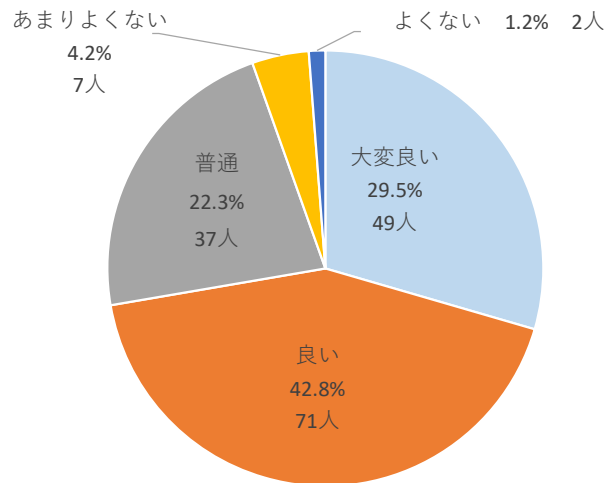

	全体	はい	いいえ	未回答
構成比	100.0%	89.0%	8.6%	2.4%
実数	255	227	22	6

桜や緑について関心がありますか？

問3 神之池緑地(公園)について

『桜守の活動について興味がありますか』については、「はい」は69.4%、「いいえ」が27.8%となっており、「はい」が7割に近い結果となっている。

	全体	はい	いいえ	未回答
構成比	100.0%	69.4%	27.8%	2.7%
実数	255	177	71	7

桜守の活動について興味がありますか？

問4 神之池緑地(公園)にある新型のネット遊具(令和5年3月設置)及び芝生について

『ネット遊具についてご存じですか』については、「はい」は61.6%、「いいえ」が35.3%となっており、「はい」が6割を超えている。

	全体	はい	いいえ	未回答
構成比	100.0%	61.6%	35.3%	3.1%
実数	255	157	90	8

ネット遊具についてご存じですか？

『対象年齢が6～12歳であることをご存じですか』については、「はい」は30.2%、「いいえ」が63.9%となっており、「いいえ」が6割を超えている。

	全体	はい	いいえ	未回答
構成比	100.0%	30.2%	63.9%	5.9%
実数	255	77	163	15

対象年齢が6～12歳であることをご存じですか？

問4 神之池緑地(公園)にある新型のネット遊具(令和5年3月設置)及び芝生について

ネット遊具に対する感想については、「良い」が42.8%で最も多く、次いで「大変良い」が29.5%、「普通」が22.3%となっている。

	全体	大変良い	良い	普通	あまりよくない	よくない
構成比	100.0%	29.5%	42.8%	22.3%	4.2%	1.2%
実数	166	49	71	37	7	2

ネット遊具に対する感想

ネット遊具付近の芝生の感想については、「良い」が37.8%で最も多く、次いで「大変良い」が32.4%、「普通」が25.4%となっている。

	全体	大変良い	良い	普通	あまりよくない	よくない
構成比	100.0%	32.4%	37.8%	25.4%	3.8%	0.5%
実数	185	60	70	47	7	1

ネット遊具付近の芝生の感想

問4 神之池緑地(公園)にある新型のネット遊具(令和5年3月設置)及び芝生について