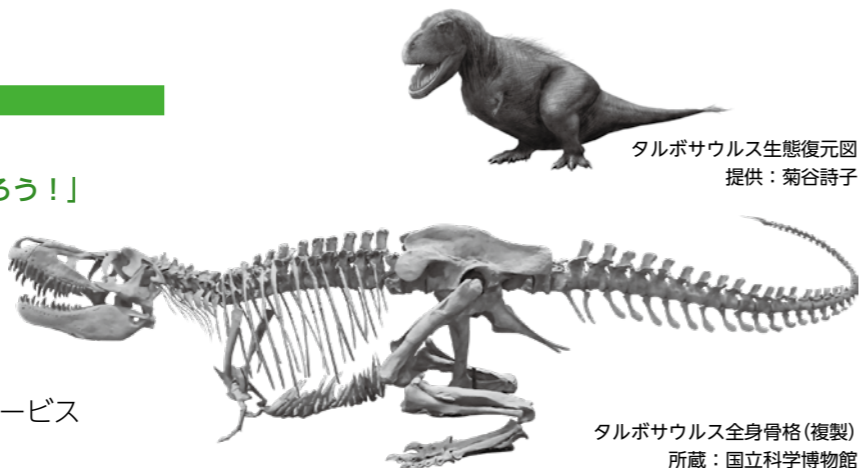

体験教室

「タルボサウルスの歯のレプリカを作ろう！」

日時＝7月25日(土)
午後1時30分～3時30分

対象＝市内在住の小学3年生～高校生

定員＝15人(抽選) 費用＝300円

申込方法＝いばらき電子申請・届出サービス

申込期限＝7月13日(月)

タルボサウルス生態復元図
提供：菊谷詩子

タルボサウルス全身骨格(複製)
所蔵：国立科学博物館

場所＝中央図書館 講師＝東峰武志氏 対象＝市内
在住の小学3・4年生 定員＝24人(先着順)
申込開始＝7月4日(土) 申込方法＝来館申し込み

夏休み図書館スタンプラリー

市内5カ所の図書館・図書室を巡り、スタンプを
3つ集めて、景品をゲットしましょう！

日程＝7月21日(火)～8月30日(日)

場所＝市内図書館・図書室

としょかんイラスト部－イラスト描き方講座－